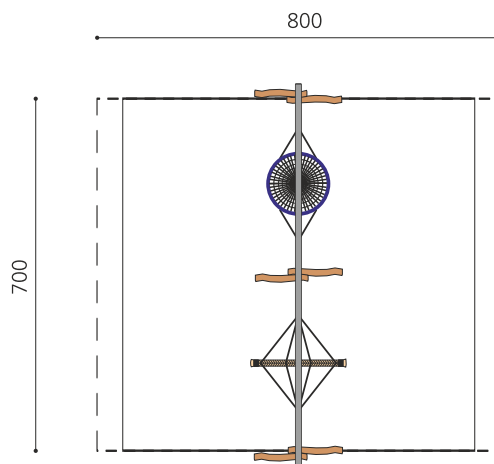

Combinaison groupée de balançoires avec traverse métallique Une aventure de balancement et de mouvements à plusieurs. Corde en PP Ø 16 cm, suspensions noires et roulements sans graissage. Nid d'oiseau avec sécurité antichute. En bois de robinier massif, croissance naturelle, non traité.

Création HINNEN

Numéro de l'article SC.084.40.R
Nom de l'article Combinaison balançoire viking-nid d'oiseau nature

Age de jeu 4+
 Hauteur de chute 230 cm
 Place nécessaire 810 x 800 cm
 Protection de chute selon la norme SN EN 1176
 Zone de protection de chute 49 (56) m²
 Dimension de l'engin 780 x 170 x 290 cm
 Fondations 6 pce
 Total béton 1.62 m³
 Pièce la plus lourde 100 kg
 Nombre de monteurs 2
 Temps de montage complet 6 h
 Garantie pièces détachées A vie
 Spécial Autres exécutions sur demande

Autres produits de ce groupe

SC.084.3.R
 Balançoire viking en robinier

SC.084.8.R
 Balançoire viking 8 places