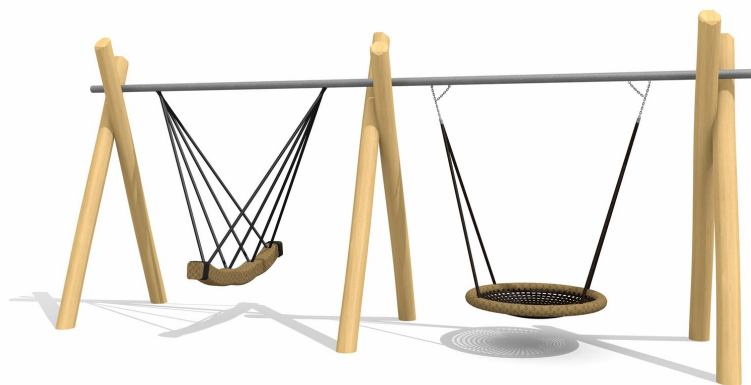

Combinaison groupée de balançoires avec traverse métallique Une aventure de balancement et de mouvements à plusieurs. Corde en PP Ø 16 cm, suspensions noires et roulements sans graissage. Nid d'oiseau avec sécurité antichute. En bois de robinier massif, croissance naturelle, non traité.

Création HINNEN

Numéro de l'article SC.084.40.R
Nom de l'article Combinaison balançoire viking-nid d'oiseau nature

Age de jeu 4+
 Hauteur de chute 230 cm
 Place nécessaire 810 x 800 cm
 Protection de chute selon la norme SN EN 1176
 Zone de protection de chute 49 (56) m²
 Dimension de l'engin 780 x 170 x 290 cm
 Fondations 6 pce
 Total béton 1.62 m³
 Pièce la plus lourde 100 kg
 Nombre de monteurs 2
 Temps de montage complet 6 h
 Garantie pièces détachées A vie
 Spécial Autres exécutions sur demande

Autres produits de ce groupe

SC.084.3.R
 Balançoire viking en robinier

SC.084.8.R
 Balançoire viking 8 places