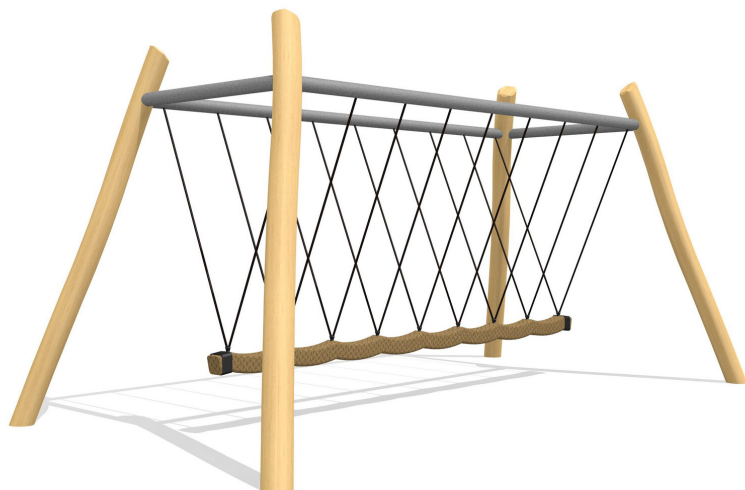

Balançoire d'aventures unique Une aventure de balancement et de mouvements à plusieurs.
Corde en PP Ø 16 cm, suspensions noires et roulements sans graissage. En bois de robinier massif, croissance naturelle, non traité.

nature

Création HINNEN

Numéro de l'article	SC.084.8.R
Nom de l'article	Balançoire viking 8 places
Age de jeu	4+
Hauteur de chute	175 cm
Place nécessaire	1300 x 490 cm
Protection de chute	selon la norme SN EN 1176
Zone de protection de chute	42 (45.5) m ²
Dimension de l'engin	860 x 550 x 300 cm
Fondations	4 pce
Total béton	2.2 m ³
Pièce la plus lourde	160 kg
Nombre de monteurs	2
Temps de montage complet	6 h
Garantie pièces détachées	A vie
Spécial	Autres exécutions sur demande

Autres produits de ce groupe

SC.084.3.R
Balançoire viking en robinier

SC.084.40.R
Combinaison balançoire viking-nid d'oiseau nature