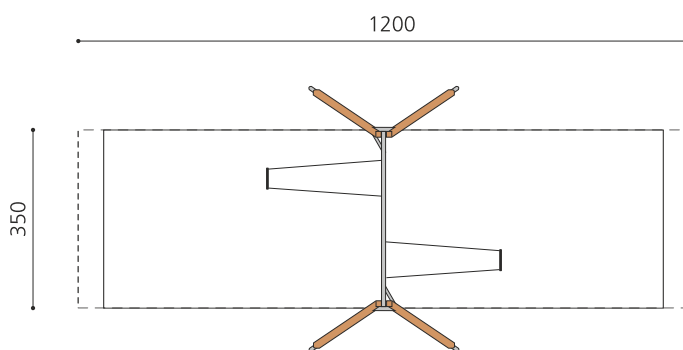

**Le plaisir de se balancer en hauteur.** L'impression de voler devient réalité. Attention! Le montage correct et le sol élastique sont très importants pour ce jeu. Hauteur de balançoire: 450 cm. Armature en bois-métal. Suspension bimbo sans graissage. Siège de sécurité avec noyau métallique. En bois de sapin blanc imprégné ou métal zingué.

Création HINNEN

<b>Numéro de l'article</b>	<b>SC.090</b>
<b>Nom de l'article</b>	<b>Balançoire XL bois-métal</b>
Age de jeu	6+
Hauteur de chute	250 cm
Place nécessaire	1200 x 570 cm
Protection de chute	selon la norme SN EN 1176
Zone de protection de chute	38.5 (42) m <sup>2</sup>
Dimension de l'engin	510 x 465 x 290 cm
Fondations	4 pce
Total béton	0.55 m <sup>3</sup>
Pièce la plus lourde	50 kg
Nombre de monteurs	2
Temps de montage complet	4 h
Garantie pièces détachées	A vie