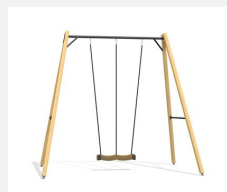

**Le plaisir de se balancer en hauteur.** L'impression de voler devient réalité. Attention! Le montage correct et le sol élastique sont très importants pour ce jeu. Hauteur de balançoire: 450 cm. Armature en bois-métal. Suspension bimbo sans graissage. Siège de sécurité avec noyau métallique. En bois de sapin blanc imprégné ou métal zingué.

Création HINNEN

<b>Numéro de l'article</b>	<b>SC.090</b>
<b>Nom de l'article</b>	<b>Balançoire XL bois-métal</b>
Age de jeu	6+
Hauteur de chute	250 cm
Place nécessaire	1200 x 570 cm
Protection de chute	selon la norme SN EN 1176
Zone de protection de chute	38.5 (42) m <sup>2</sup>
Dimension de l'engin	510 x 465 x 290 cm
Fondations	4 pce
Total béton	0.55 m <sup>3</sup>
Pièce la plus lourde	50 kg
Nombre de monteurs	2
Temps de montage complet	4 h
Garantie pièces détachées	A vie

Autres produits de ce groupe

SC.090.2  
Balançoire romantique XL bois-métal

SC.090.2.C  
Balançoire romantique XL bois-métal color

SC.090.C  
Balançoire XL bois-métal color