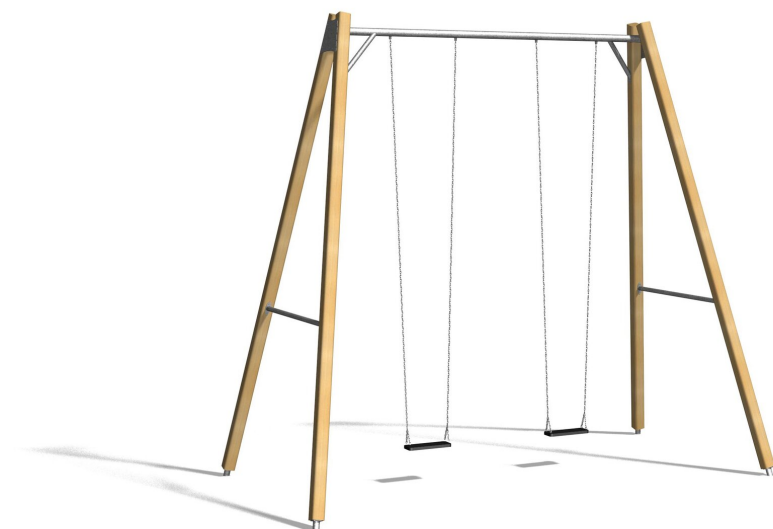

**Le plaisir de se balancer en hauteur.** L'impression de voler devient réalité. Attention! Le montage correct et le sol élastique sont très importants pour ce jeu. Hauteur de balançoire: 450 cm. Armature en bois-métal. Suspension bimbo sans graissage. Siège de sécurité avec noyau métallique. En bois de sapin blanc imprégné ou métal zingué.

Création HINNEN

<b>Numéro de l'article</b>	<b>SC.090</b>
<b>Nom de l'article</b>	<b>Balançoire XL bois-métal</b>
Age de jeu	6+
Hauteur de chute	250 cm
Place nécessaire	1200 x 570 cm
Protection de chute	selon la norme SN EN 1176
Zone de protection de chute	38.5 (42) m <sup>2</sup>
Dimension de l'engin	510 x 465 x 290 cm
Fondations	4 pce
Total béton	0.55 m <sup>3</sup>
Pièce la plus lourde	50 kg
Nombre de monteurs	2
Temps de montage complet	4 h
Garantie pièces détachées	A vie

Autres produits de ce groupe

SC.090.2  
Balançoire romantique XL bois-métal

SC.090.2.C  
Balançoire romantique XL bois-métal color

SC.090.C  
Balançoire XL bois-métal color