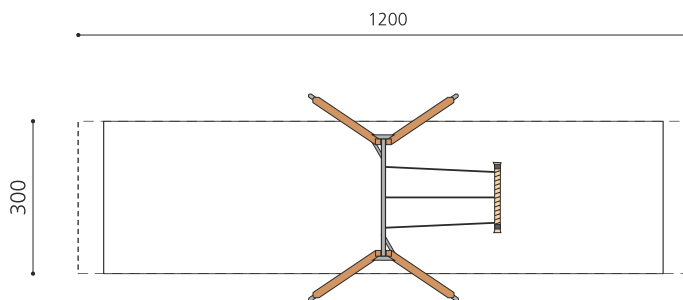

**Le plaisir de se balancer en hauteur avec un siège unique.** L'impression de voler devient réalité. Attention! Le montage correct et le sol élastique sont très importants pour ce jeu. Hauteur de balançoire: 450 cm. Armature en bois-métal. Suspension bimbo sans graissage. Siège de sécurité avec noyau métallique. En bois de sapin blanc imprégné ou métal zingué.

Création HINNEN

**Numéro de l'article** SC.090.2  
**Nom de l'article** Balançoire romantique XL bois-métal

Age de jeu 6+  
 Hauteur de chute 250 cm  
 Place nécessaire 1200 x 450 cm  
 Protection de chute selon la norme SN EN 1176  
 Zone de protection de chute 33 (36) m<sup>2</sup>  
 Dimension de l'engin 510 x 465 x 290 cm  
 Fondations 2 pce  
 Total béton 1.1 m<sup>3</sup>  
 Pièce la plus lourde 50 kg  
 Nombre de monteurs 2  
 Temps de montage 6 h complet  
 Garantie pièces A vie détachées