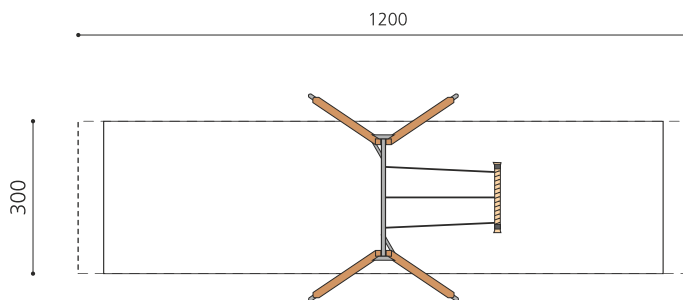

Le plaisir de se balancer en hauteur avec un siège unique. L'impression de voler devient réalité. Attention! Le montage correct et le sol élastique sont très importants pour ce jeu. Hauteur de balançoire: 450 cm. Armature en bois-métal. Suspension bimbo sans graissage. Siège de sécurité avec noyau métallique. En bois de sapin blanc imprégné ou métal zingué et traverse en métal zinguée et laquée.

Création HINNEN

Numéro de l'article SC.090.2.C
Nom de l'article Balançoire romantique XL bois-métal color

Age de jeu 6+
 Hauteur de chute 250 cm
 Place nécessaire 1200 x 450 cm
 Protection de chute selon la norme SN EN 1176
 Zone de protection de chute 33 (36) m²
 Dimension de l'engin 510 x 465 x 290 cm
 Fondations 2 pce
 Total béton 1.1 m³
 Pièce la plus lourde 50 kg
 Nombre de monteurs 2
 Temps de montage 6 h complet
 Garantie pièces A vie détachées