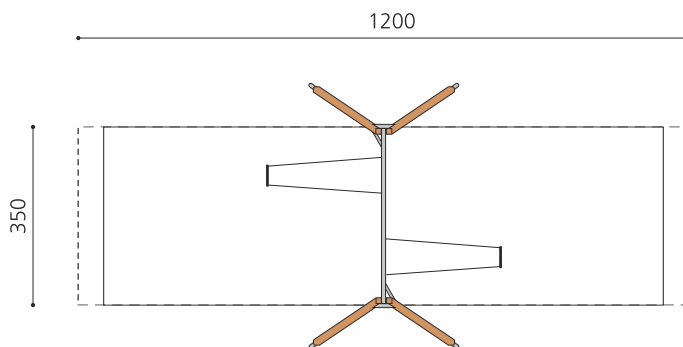

**Le plaisir de se balancer en hauteur.** L'impression de voler devient réalité. Attention! Le montage correct et le sol élastique sont très importants pour ce jeu. Hauteur de balançoire: 450 cm. Armature en bois-métal. Suspension bimbo sans graissage. Siège de sécurité avec noyau métallique. En bois de sapin blanc imprégné ou métal zingué et traverse en métal zinguée et laquée.

Création HINNEN

**Numéro de l'article** SC.090.C  
**Nom de l'article** Balançoire XL bois-métal color

Age de jeu 6+  
 Hauteur de chute 250 cm  
 Place nécessaire 1200 x 570 cm  
 Protection de chute selon la norme SN EN 1176  
 Zone de protection de chute 38.5 (42) m<sup>2</sup>  
 Dimension de l'engin 510 x 465 x 290 cm  
 Fondations 4 pce  
 Total béton 0.55 m<sup>3</sup>  
 Pièce la plus lourde 50 kg  
 Nombre de monteurs 2  
 Temps de montage 6 h complet  
 Garantie pièces A vie détachées

Autres produits de ce groupe

SC.090  
Balançoire XL bois-métal

SC.090.2  
Balançoire romantique XL bois-métal

SC.090.2.C  
Balançoire romantique XL bois-métal color