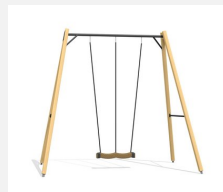

**Le plaisir de se balancer en hauteur.** L'impression de voler devient réalité. Attention! Le montage correct et le sol élastique sont très importants pour ce jeu. Hauteur de balançoire: 450 cm. Armature en bois-métal. Suspension bimbo sans graissage. Siège de sécurité avec noyau métallique. En bois de sapin blanc imprégné ou métal zingué et traverse en métal zinguée et laquée.

Création HINNEN

**Numéro de l'article** SC.090.C  
**Nom de l'article** Balançoire XL bois-métal color

Age de jeu 6+  
 Hauteur de chute 250 cm  
 Place nécessaire 1200 x 570 cm  
 Protection de chute selon la norme SN EN 1176  
 Zone de protection de chute 38.5 (42) m<sup>2</sup>  
 Dimension de l'engin 510 x 465 x 290 cm  
 Fondations 4 pce  
 Total béton 0.55 m<sup>3</sup>  
 Pièce la plus lourde 50 kg  
 Nombre de monteurs 2  
 Temps de montage 6 h complet  
 Garantie pièces A vie détachées

Autres produits de ce groupe

SC.090  
Balançoire XL bois-métal

SC.090.2  
Balançoire romantique XL bois-métal

SC.090.2.C  
Balançoire romantique XL bois-métal color