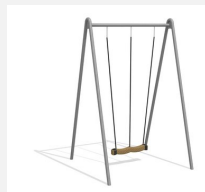

Le plaisir de se balancer en hauteur avec un siège unique. L'impression de voler devient réalité. Attention! Le montage correct et le sol élastique sont très importants pour ce jeu. Hauteur de balançoire: 450 cm. Armature en métal zinguée. Suspension bimbo sans graissage. Siège de sécurité avec noyau métallique.

steel

color

Création HINNEN

Numéro de l'article SC.091.2
Nom de l'article Portique romantique XL rectangle

Age de jeu 6+
 Hauteur de chute 250 cm
 Place nécessaire 1200 x 450 cm
 Protection de chute selon la norme SN EN 1176
 Zone de protection de chute 33 (36) m²
 Dimension de l'engin 455 x 16 x 465 cm cm
 Fondations 2 pce
 Total béton 0,4 m³
 Pièce la plus lourde 185 kg
 Nombre de monteurs 2
 Temps de montage 4 h complet
 Garantie pièces A vie détachées

Autres produits de ce groupe

SC.091.2.C
 Portique romantique XL

SC.092.2
 Balançoire romantique XL en

SC.092.2.C
 Balançoire romantique XL