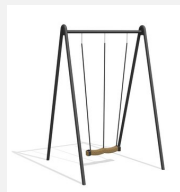

Le plaisir de se balancer en hauteur avec un siège unique. L'impression de voler devient réalité. Attention! Le montage correct et le sol élastique sont très importants pour ce jeu. Hauteur de balançoire: 450 cm. Armature en métal zinguée. Suspension bimbo sans graissage. Siège de sécurité avec noyau métallique.

steel

color

Création HINNEN

Numéro de l'article SC.091.2
Nom de l'article Portique romantique XL rectangle

Age de jeu 6+
 Hauteur de chute 250 cm
 Place nécessaire 1200 x 450 cm
 Protection de chute selon la norme SN EN 1176
 Zone de protection de chute 33 (36) m²
 Dimension de l'engin 455 x 16 x 465 cm cm
 Fondations 2 pce
 Total béton 0,4 m³
 Pièce la plus lourde 185 kg
 Nombre de monteurs 2
 Temps de montage 4 h complet
 Garantie pièces A vie détachées

Autres produits de ce groupe

SC.091.2.C
 Portique romantique XL

SC.092.2
 Balançoire romantique XL en

SC.092.2.C
 Balançoire romantique XL