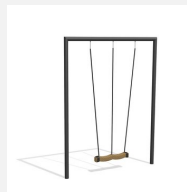

Le plaisir de se balancer en hauteur avec un siège unique. L'impression de voler devient réalité. Attention! Le montage correct et le sol élastique sont très importants pour ce jeu. Hauteur de balançoire: 450 cm. Armature en métal zinguée. Suspension bimbo sans graissage. Siège de sécurité avec noyau métallique.

steel

color

Création HINNEN

Numéro de l'article SC.091.2
Nom de l'article Portique romantique XL rectangle

Age de jeu 6+
 Hauteur de chute 250 cm
 Place nécessaire 1200 x 450 cm
 Protection de chute selon la norme SN EN 1176
 Zone de protection de chute 33 (36) m²
 Dimension de l'engin 455 x 16 x 465 cm cm
 Fondations 2 pce
 Total béton 0,4 m³
 Pièce la plus lourde 185 kg
 Nombre de monteurs 2
 Temps de montage 4 h complet
 Garantie pièces A vie détachées

Autres produits de ce groupe

SC.091.2.C
 Portique romantique XL

SC.092.2
 Balançoire romantique XL en

SC.092.2.C
 Balançoire romantique XL