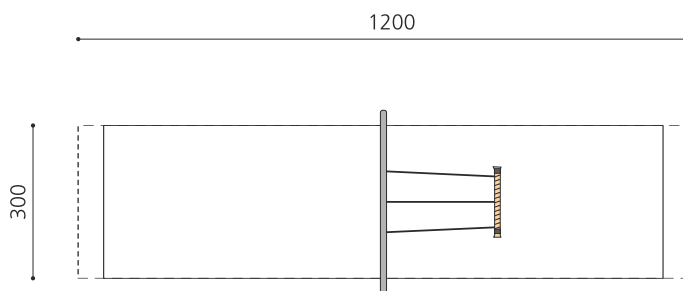

Le plaisir de se balancer en hauteur avec un siège unique. L'impression de voler devient réalité. Attention! Le montage correct et le sol élastique sont très importants pour ce jeu. Hauteur de balançoire: 450 cm. Armature en métal zinguée. Suspension bimbo sans graissage. Siège de sécurité avec noyau métallique.

steel

color

Création HINNEN

Numéro de l'article SC.091.2
Nom de l'article Portique romantique XL rectangle

Age de jeu 6+
 Hauteur de chute 250 cm
 Place nécessaire 1200 x 450 cm
 Protection de chute selon la norme SN EN 1176
 Zone de protection de chute 33 (36) m²
 Dimension de l'engin 455 x 16 x 465 cm cm
 Fondations 2 pce
 Total béton 0,4 m³
 Pièce la plus lourde 185 kg
 Nombre de monteurs 2
 Temps de montage 4 h complet
 Garantie pièces A vie détachées

Autres produits de ce groupe

SC.091.2.C
 Portique romantique XL

SC.092.2
 Balançoire romantique XL en

SC.092.2.C
 Balançoire romantique XL