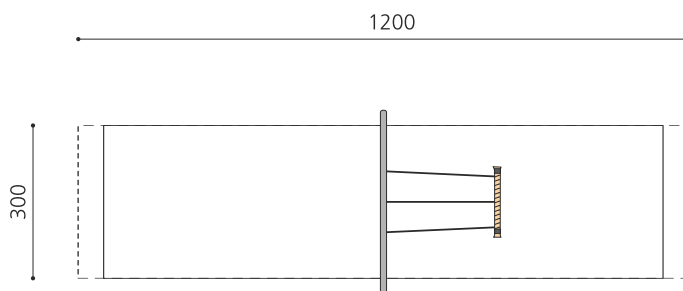

Le plaisir de se balancer en hauteur avec un siège unique. L'impression de voler devient réalité. Attention! Le montage correct et le sol élastique sont très importants pour ce jeu. Hauteur de balançoire: 450 cm. Armature en métal zinguée et laquée. Suspension bimbo sans graissage. Siège de sécurité avec noyau métallique.

steel

color

Création HINNEN

Numéro de l'article SC.091.2.C
Nom de l'article Portique romantique XL rectangle color

Age de jeu 6+
Hauteur de chute 250 cm
Place nécessaire 1200 x 450 cm
Protection de chute selon la norme SN EN 1176
Zone de protection de chute 33 (36) m²
Dimension de l'engin 455 x 16 x 465 cm cm
Fondations 2 pce
Total béton 0,4 m³
Pièce la plus lourde 185 kg
Nombre de monteurs 2
Temps de montage 4 h complet
Garantie pièces A vie détachées