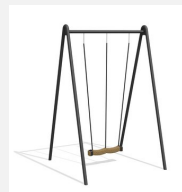

Le plaisir de se balancer en hauteur avec un siège unique. L'impression de voler devient réalité. Attention! Le montage correct et le sol élastique sont très importants pour ce jeu. Hauteur de balançoire: 450 cm. Armature en métal zinguée et laquée. Suspension bimbo sans graissage. Siège de sécurité avec noyau métallique.

steel

color

Création HINNEN

Numéro de l'article SC.091.2.C
Nom de l'article Portique romantique XL rectangle color

Age de jeu 6+
Hauteur de chute 250 cm
Place nécessaire 1200 x 450 cm
Protection de chute selon la norme SN EN 1176
Zone de protection de chute 33 (36) m²
Dimension de l'engin 455 x 16 x 465 cm cm
Fondations 2 pce
Total béton 0,4 m³
Pièce la plus lourde 185 kg
Nombre de monteurs 2
Temps de montage 4 h complet
Garantie pièces A vie détachées

Autres produits de ce groupe

SC.091.2
Portique romantique XL

SC.092.2
Balançoire romantique XL en

SC.092.2.C
Balançoire romantique XL