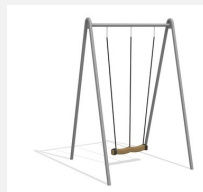

Le plaisir de se balancer en hauteur avec un siège unique. L'impression de voler devient réalité. Attention! Le montage correct et le sol élastique sont très importants pour ce jeu. Hauteur de balançoire: 450 cm. Armature en métal zinguée et laquée. Suspension bimbo sans graissage. Siège de sécurité avec noyau métallique.

steel

color

Création HINNEN

Numéro de l'article SC.092.2.C
Nom de l'article Balançoire romantique XL en métal color

Age de jeu 6+
Hauteur de chute 250 cm
Place nécessaire 1200 x 410 cm
Protection de chute selon la norme SN EN 1176
Zone de protection de chute 33 (36) m²
Dimension de l'engin 445 x 250 x 470 cm
Fondations 2 pce
Total béton 0,4 m³
Pièce la plus lourde 75 kg
Nombre de monteurs 2
Temps de montage 6 h complet
Garantie pièces A vie détachées

Autres produits de ce groupe

SC.091.2
Portique romantique XL

SC.091.2.C
Portique romantique XL

SC.092.2
Balançoire romantique XL en