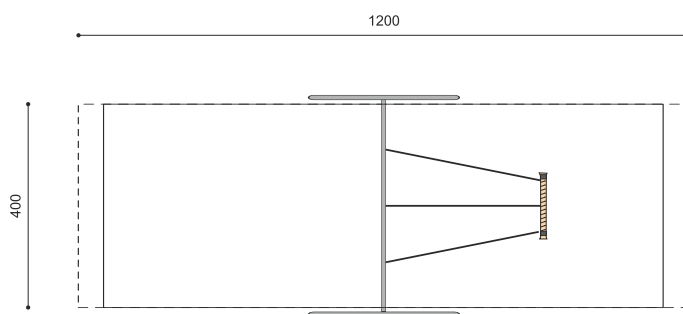

steel

color

Création HINNEN

Numéro de l'article SC.092.2.C
Nom de l'article Balançoire romantique XL en métal color

Age de jeu 6+
Hauteur de chute 250 cm
Place nécessaire 1200 x 410 cm
Protection de chute selon la norme SN EN 1176
Zone de protection de chute 33 (36) m²
Dimension de l'engin 445 x 250 x 470 cm
Fondations 2 pce
Total béton 0,4 m³
Pièce la plus lourde 75 kg
Nombre de monteurs 2
Temps de montage 6 h complet
Garantie pièces A vie détachées