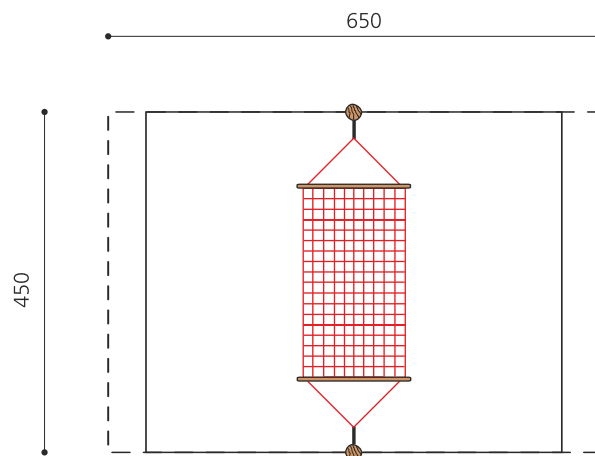

steel

color

nature

Création HINNEN

Numéro de l'article SC.110.1.R
Nom de l'article Hamac XL en robinier

Age de jeu 4+
Hauteur de chute 100 cm
Place nécessaire 650 x 530 cm
Protection de chute selon la norme SN EN 1176
Zone de protection de chute 25 (29.5) m²
Dimension de l'engin 440 x 150 x 175 cm
Fondations 2 pce
Total béton 0.7 m³
Pièce la plus lourde 70 kg
Nombre de monteurs 2
Temps de montage 4 h complet
Garantie pièces détachées A vie