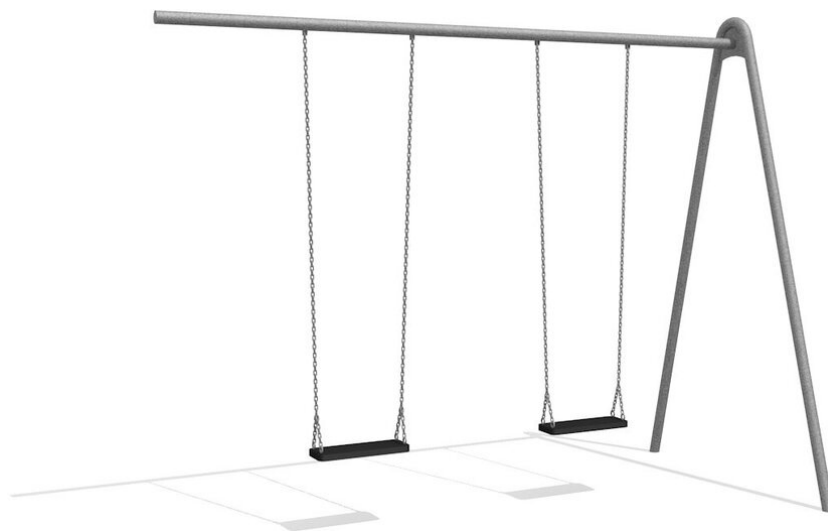

Balançoire classique à deux sièges Simple, solide et bon marché. Les tubes en métal de nos portiques à balançoires sont connus pour leur grande qualité. Armature en tube de métal zingué à chaud. Suspension bimbo sans graissage. Siège de sécurité avec noyau métallique et chaînes en inox.

steel

color

Création HINNEN

Numéro de l'article SC.120.8
Nom de l'article Balançoire métallique à appondre 2 places

Age de jeu 4+
 Hauteur de chute 140 cm
 Protection de chute selon la norme SN EN 1176
 Dimension de l'engin 350 x 160 x 260 cm
 Pièce la plus lourde 30 kg
 Nombre de monteurs 2
 Temps de montage 1 h
 complet
 Garantie pièces A vie
 détachées

Autres produits de ce groupe

SC.121.1
 Balançoire
 métallique zinguée

SC.121.2
 Balançoire métallique
 zinguée 2 places