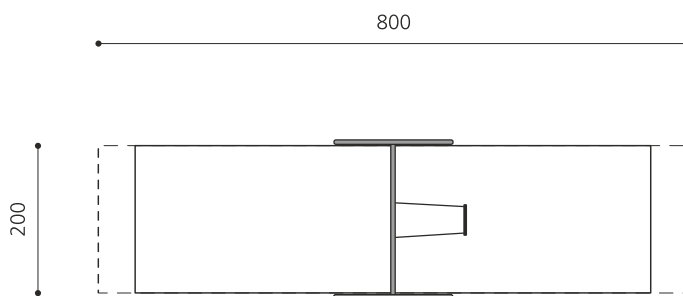

steel

color

add-on

add-on

Création HINNEN

Numéro de l'article SC.121.1
Nom de l'article Balançoire métallique zinguée

Age de jeu 4+
 Hauteur de chute 140 cm
 Place nécessaire 800 x 260 cm
 Protection de chute selon la norme SN EN 1176
 Zone de protection de chute 14 (16) m²
 Dimension de l'engin 220 x 160 x 260 cm
 Fondations 4 pce
 Total béton 0.55 m³
 Pièce la plus lourde 30 kg
 Nombre de monteurs 2
 Temps de montage 1 h complet
 Garantie pièces A vie détachées