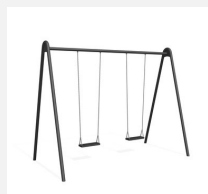

Balançoire classique à un siège Simple, solide et bon marché. Les tubes en métal de nos portiques à balançoires sont connus pour leur grande qualité. Armature en tube de métal zingué à chaud et laquée selon le tableau des couleurs. Suspension bimbo sans graissage. Siège de sécurité avec noyau métallique et chaînes en inox.

Création HINNEN

Numéro de l'article SC.121.1.C
Nom de l'article Balançoire métallique zinguée color

Age de jeu 4+
 Hauteur de chute 140 cm
 Place nécessaire 800 x 260 cm
 Protection de chute selon la norme SN EN 1176
 Zone de protection de chute 14 (16) m²
 Dimension de l'engin 220 x 160 x 260 cm
 Fondations 4 pce
 Total béton 0.55 m³
 Pièce la plus lourde 30 kg
 Nombre de monteurs 2
 Temps de montage 1 h complet
 Garantie pièces A vie détachées

Autres produits de ce groupe

SC.120.8.C
 Balançoire métallique à appondre 2 places color

SC.121.2.C
 Balançoire métallique 2 places