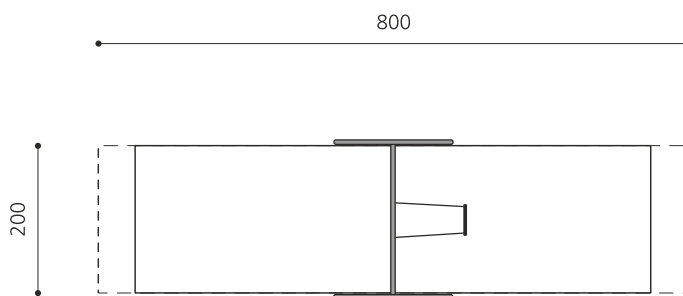

Balançoire classique à un siège Simple, solide et bon marché. Les tubes en métal de nos portiques à balançoires sont connus pour leur grande qualité. Armature en tube de métal zingué à chaud et laquée selon le tableau des couleurs. Suspension bimbo sans graissage. Siège de sécurité avec noyau métallique et chaînes en inox.

Création HINNEN

Numéro de l'article SC.121.1.C
Nom de l'article Balançoire métallique zinguée color

Age de jeu 4+
 Hauteur de chute 140 cm
 Place nécessaire 800 x 260 cm
 Protection de chute selon la norme SN EN 1176
 Zone de protection de chute 14 (16) m²
 Dimension de l'engin 220 x 160 x 260 cm
 Fondations 4 pce
 Total béton 0.55 m³
 Pièce la plus lourde 30 kg
 Nombre de monteurs 2
 Temps de montage 1 h complet
 Garantie pièces A vie détachées