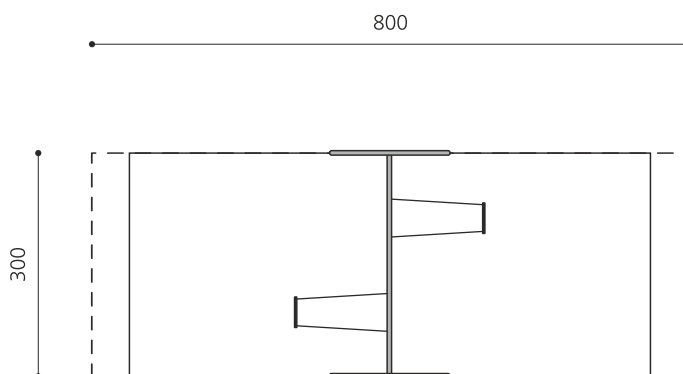

Balançoire classique à deux sièges Simple, solide et bon marché. Les tubes en métal de nos portiques à balançoires sont connus pour leur grande qualité. Armature en tube de métal zingué à chaud. Suspension bimbo sans graissage. Siège de sécurité avec noyau métallique et chaînes en inox.

Création HINNEN

Numéro de l'article SC.121.2
Nom de l'article Balançoire métallique zinguée 2 places

Age de jeu 4+
 Hauteur de chute 140 cm
 Place nécessaire 800 x 350 cm
 Protection de chute selon la norme SN EN 1176
 Zone de protection de chute 21 (24) m²
 Dimension de l'engin 300 x 160 x 260 cm
 Fondations 4 pce
 Total béton 0.55 m³
 Pièce la plus lourde 30 kg
 Nombre de monteurs 2
 Temps de montage 1 h complet
 Garantie pièces A vie détachées