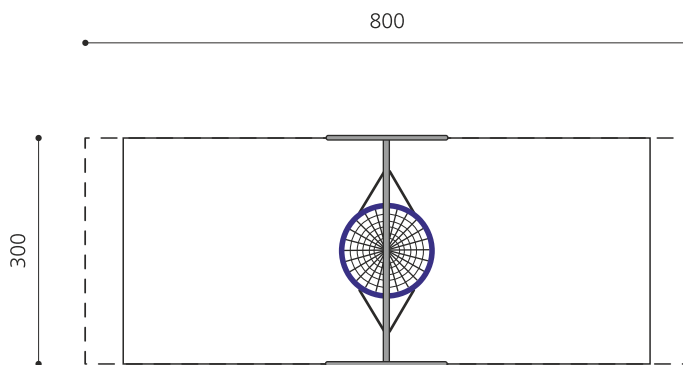

Balançoire classique avec nid d'oiseau Doubler le plaisir en se balançant ensemble ou s'y coucher et se balancer doucement en rêvant. Armature en tube de métal zingué à chaud. Suspension bimbo sans graissage. Balançoire en métal avec panier en corde et cordes de suspension avec intérieur en acier.

Création HINNEN

Numéro de l'article SC.130.2
Nom de l'article Balançoire métal. avec panier Ø 120

Age de jeu 4+
 Hauteur de chute 200 cm
 Place nécessaire 800 x 350 cm
 Protection de chute selon la norme SN EN 1176
 Zone de protection de chute 21 (24) m²
 Dimension de l'engin 320 x 165 x 260 cm
 Fondations 4 pce
 Total béton 0.55 m³
 Pièce la plus lourde 45 kg
 Nombre de monteurs 2
 Temps de montage 2 h complet
 Garantie pièces A vie détachées