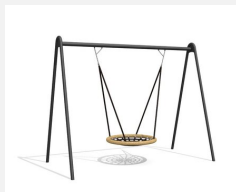

Balançoire classique avec nid d'oiseau Doubler le plaisir en se balançant ensemble ou s'y coucher et se balancer doucement en rêvant. Armature en tube de métal zingué à chaud et laquée selon le tableau des couleurs. Suspension bimbo sans graissage. Balançoire en métal avec panier en corde et cordes de suspension avec intérieur en acier.

Création HINNEN

Numéro de l'article SC.130.2.C
Nom de l'article Balançoire métal. avec panier Ø 120 color

Age de jeu 4+
 Hauteur de chute 200 cm
 Place nécessaire 800 x 350 cm
 Protection de chute selon la norme SN EN 1176
 Zone de protection de chute 21 (24) m²
 Dimension de l'engin 320 x 165 x 260 cm
 Fondations 4 pce
 Total béton 0.55 m³
 Pièce la plus lourde 45 kg
 Nombre de monteurs 2
 Temps de montage 4 h complet
 Garantie pièces A vie détachées

Autres produits de ce groupe

SC.130.1.C
 Balançoire métal. avec panier Ø 100 color

SC.130.3.C
 Balançoire métal nid d'oiseau color

SC.130.32.C
 Combiné balançoire métal nid d'oiseau color