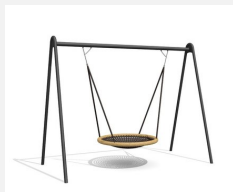

Balançoire classique avec nid d'oiseau Doubler le plaisir en se balançant ensemble ou s'y coucher et se balancer doucement en rêvant. Armature en tube de métal zingué à chaud et laquée selon le tableau des couleurs. Suspension bimbo sans graissage. Balançoire en métal avec panier en corde et cordes de suspension avec intérieur en acier.

Création HINNEN

Numéro de l'article SC.130.2.C
Nom de l'article Balançoire métal. avec panier Ø 120 color

Age de jeu 4+
 Hauteur de chute 200 cm
 Place nécessaire 800 x 350 cm
 Protection de chute selon la norme SN EN 1176
 Zone de protection de chute 21 (24) m²
 Dimension de l'engin 320 x 165 x 260 cm
 Fondations 4 pce
 Total béton 0.55 m³
 Pièce la plus lourde 45 kg
 Nombre de monteurs 2
 Temps de montage 4 h complet
 Garantie pièces A vie détachées

Autres produits de ce groupe

SC.130.1.C
 Balançoire métal. avec panier Ø 100 color

SC.130.3.C
 Balançoire métal nid d'oiseau color

SC.130.32.C
 Combiné balançoire métal nid d'oiseau color