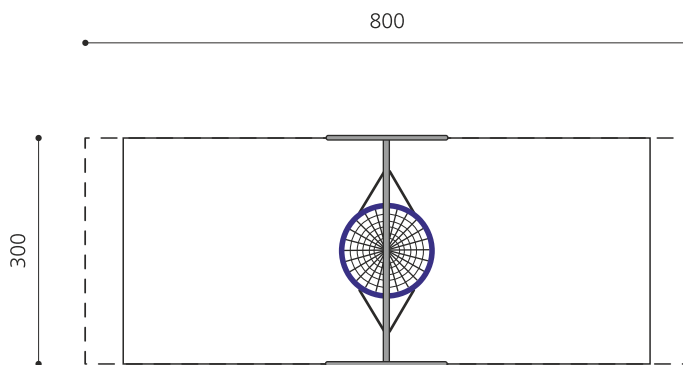

Balançoire classique avec nid d'oiseau Doubler le plaisir en se balançant ensemble ou s'y coucher et se balancer doucement en rêvant. Armature en tube de métal zingué à chaud et laquée selon le tableau des couleurs. Suspension bimbo sans graissage. Balançoire en métal avec panier en corde et cordes de suspension avec intérieur en acier.

Création HINNEN

Numéro de l'article SC.130.2.C
Nom de l'article Balançoire métal. avec panier Ø 120 color

Age de jeu 4+
 Hauteur de chute 200 cm
 Place nécessaire 800 x 350 cm
 Protection de chute selon la norme SN EN 1176
 Zone de protection de chute 21 (24) m²
 Dimension de l'engin 320 x 165 x 260 cm
 Fondations 4 pce
 Total béton 0.55 m³
 Pièce la plus lourde 45 kg
 Nombre de monteurs 2
 Temps de montage 4 h complet
 Garantie pièces A vie détachées

Autres produits de ce groupe

SC.130.1.C
 Balançoire métal. avec panier Ø 100 color

SC.130.3.C
 Balançoire métal nid d'oiseau color

SC.130.32.C
 Combiné balançoire métal nid d'oiseau color