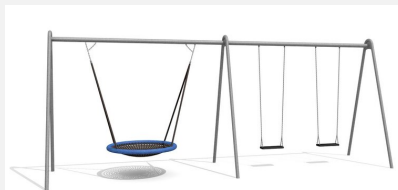

Balançoire classique avec nid d'oiseau Doubler le plaisir en se balançant ensemble ou s'y coucher et se balancer doucement en rêvant. Armature en tube de métal zingué à chaud. Suspension bimbo sans graissage. Nid d'oiseau avec sécurité antichute.

Création HINNEN

Numéro de l'article SC.130.3
Nom de l'article Balançoire métal nid d'oiseau

Age de jeu 4+
 Hauteur de chute 200 cm
 Place nécessaire 800 x 300 cm
 Protection de chute selon la norme SN EN 1176
 Zone de protection de chute 21 (24) m²
 Dimension de l'engin 310 x 165 x 260 cm
 Fondations 4 pce
 Total béton 0.55 m³
 Pièce la plus lourde 45 kg
 Nombre de monteurs 2
 Temps de montage 4 h complet
 Garantie pièces A vie détachées

Autres produits de ce groupe

SC.130.1
 Balançoire métal. avec panier Ø 100

SC.130.2
 Balançoire métal. avec panier Ø 120

SC.130.32
 Combiné balançoire métal nid d'oiseau