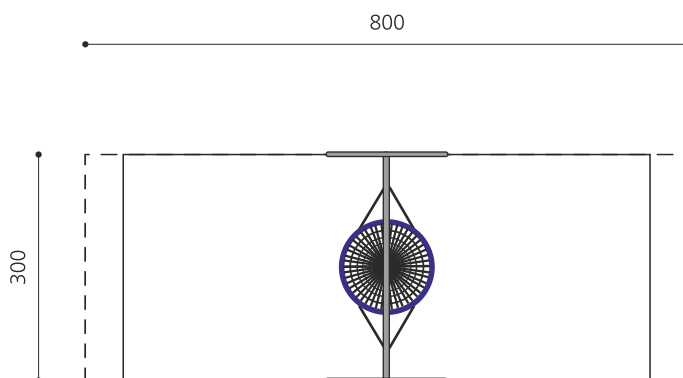

Balançoire classique avec nid d'oiseau Doubler le plaisir en se balançant ensemble ou s'y coucher et se balancer doucement en rêvant. Armature en tube de métal zingué à chaud. Suspension bimbo sans graissage. Nid d'oiseau avec sécurité antichute.

Création HINNEN

Numéro de l'article SC.130.3
Nom de l'article Balançoire métal nid d'oiseau

Age de jeu 4+
 Hauteur de chute 200 cm
 Place nécessaire 800 x 300 cm
 Protection de chute selon la norme SN EN 1176
 Zone de protection de chute 21 (24) m²
 Dimension de l'engin 310 x 165 x 260 cm
 Fondations 4 pce
 Total béton 0.55 m³
 Pièce la plus lourde 45 kg
 Nombre de monteurs 2
 Temps de montage 4 h complet
 Garantie pièces A vie détachées