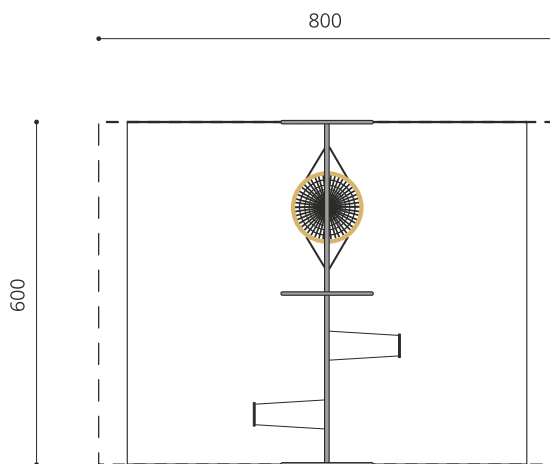

Petite combinaison de balançoires Doubler le plaisir en se balançant ensemble ou s'y coucher et se balancer doucement en rêvant. Armature en tube de métal zingué à chaud. Suspension bimbo sans graissage. Nid d'oiseau avec sécurité antichute. Siège de sécurité avec noyau métallique et chaînes en inox.

Création HINNEN

Numéro de l'article SC.130.32
Nom de l'article Combiné balançoire métal nid d'oiseau

Age de jeu 4+
 Hauteur de chute 200 cm
 Place nécessaire 800 x 650 cm
 Protection de chute selon la norme SN EN 1176
 Zone de protection de chute 42 (48) m²
 Dimension de l'engin 600 x 165 x 260 cm
 Fondations 6 pce
 Total béton 0.83 m³
 Pièce la plus lourde 45 kg
 Nombre de monteurs 2
 Temps de montage 4 h complet
 Garantie pièces A vie détachées

Autres produits de ce groupe

SC.130.1
 Balançoire métal. avec panier Ø 100

SC.130.2
 Balançoire métal. avec panier Ø 120

SC.130.3
 Balançoire métal nid d'oiseau