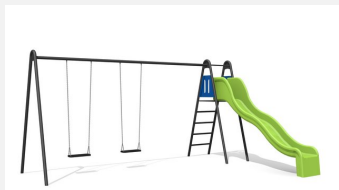

Petite combinaison de jeu Une combinaison de jeu compacte et simple. Avec espalier et toboggan ondulé. Hauteur de la balançoire: 240 cm. Armature en tube de métal zingué à chaud et laquée selon le tableau des couleurs. Suspension bimbo sans graissage. Siège de sécurité avec noyau métallique et chaînes en inox. Toboggan ondulé en polyester verto ou rouge.

Création HINNEN

Numéro de l'article SC.140.1.C
Nom de l'article Balançoire métal combi 1 place color

Age de jeu 4+
 Hauteur de chute 150 cm
 Place nécessaire 900 x 550 cm
 Protection de chute selon la norme SN EN 1176
 Zone de protection de chute 40 (42) m²
 Dimension de l'engin 410 x 370 x 260 cm
 Fondations 7 pce
 Total béton 0.85 m³
 Pièce la plus lourde 95 kg
 Nombre de monteurs 2
 Temps de montage 4 h complet
 Garantie pièces A vie détachées

Autres produits de ce groupe

SC.140.2.C
 Balançoire métal combi 2 places color

SC.Z32.3.C
 Compl. balançoire

SC.Z32.6.C
 Compl. balançoire