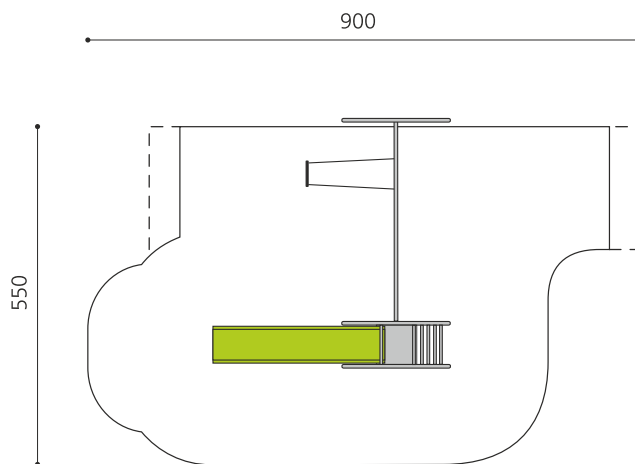

Petite combinaison de jeu Une combinaison de jeu compacte et simple. Avec espalier et toboggan ondulé. Hauteur de la balançoire: 240 cm. Armature en tube de métal zingué à chaud et laquée selon le tableau des couleurs. Suspension bimbo sans graissage. Siège de sécurité avec noyau métallique et chaînes en inox. Toboggan ondulé en polyester verto ou rouge.

Création HINNEN

Numéro de l'article SC.140.1.C
Nom de l'article Balançoire métal combi 1 place color

Age de jeu 4+
 Hauteur de chute 150 cm
 Place nécessaire 900 x 550 cm
 Protection de chute selon la norme SN EN 1176
 Zone de protection de chute 40 (42) m²
 Dimension de l'engin 410 x 370 x 260 cm
 Fondations 7 pce
 Total béton 0.85 m³
 Pièce la plus lourde 95 kg
 Nombre de monteurs 2
 Temps de montage 4 h complet
 Garantie pièces A vie détachées

Autres produits de ce groupe

SC.140.2.C
 Balançoire métal combi 2 places color

SC.Z32.3.C
 Compl. balançoire

SC.Z32.6.C
 Compl. balançoire