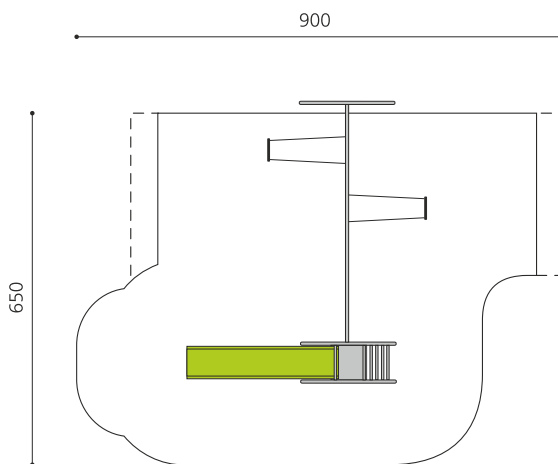

**Petite combinaison de jeu** Une combinaison de jeu compacte et simple. Avec espalier et toboggan ondulé. Hauteur de la balançoire: 240 cm. Armature en tube de métal zingué à chaud et laquée selon le tableau des couleurs. Suspension bimbo sans graissage. Siège de sécurité avec noyau métallique et chaînes en inox. Toboggan ondulé en polyester vert ou rouge.

Création HINNEN

**Numéro de l'article** SC.140.2.C  
**Nom de l'article** Balançoire métal combi 2 places color

Age de jeu 4+  
 Hauteur de chute 150 cm  
 Place nécessaire 900 x 650 cm  
 Protection de chute selon la norme SN EN 1176  
 Zone de protection de chute 47 (50) m<sup>2</sup>  
 Dimension de l'engin 530 x 370 x 260 cm  
 Fondations 7 pce  
 Total béton 0.85 m<sup>3</sup>  
 Pièce la plus lourde 95 kg  
 Nombre de monteurs 2  
 Temps de montage 4 h complet  
 Garantie pièces A vie détachées

Autres produits de ce groupe

SC.140.1.C  
 Balançoire métal combi 1 place color

SC.Z32.3.C  
 Compl. balançoire

SC.Z32.6.C  
 Compl. balançoire