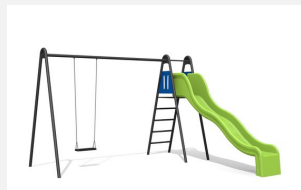

**Petite combinaison de jeu** Une combinaison de jeu compacte et simple. Avec espalier et toboggan ondulé. Hauteur de la balançoire: 240 cm. Armature en tube de métal zingué à chaud et laquée selon le tableau des couleurs. Suspension bimbo sans graissage. Siège de sécurité avec noyau métallique et chaînes en inox. Toboggan ondulé en polyester vert ou rouge.

Création HINNEN

**Numéro de l'article** SC.140.2.C  
**Nom de l'article** Balançoire métal combi 2 places color

Age de jeu 4+  
 Hauteur de chute 150 cm  
 Place nécessaire 900 x 650 cm  
 Protection de chute selon la norme SN EN 1176  
 Zone de protection de chute 47 (50) m<sup>2</sup>  
 Dimension de l'engin 530 x 370 x 260 cm  
 Fondations 7 pce  
 Total béton 0.85 m<sup>3</sup>  
 Pièce la plus lourde 95 kg  
 Nombre de monteurs 2  
 Temps de montage 4 h complet  
 Garantie pièces A vie détachées

Autres produits de ce groupe

SC.140.1.C  
 Balançoire métal combi 1 place color

SC.Z32.3.C  
 Compl. balançoire

SC.Z32.6.C  
 Compl. balançoire