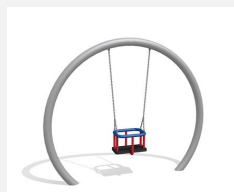

**Le plaisir de se balancer avec un style unique** Un design rond. Avec une hauteur de suspension de 160 cm, la balançoire lunaire est conçue pour les tout petits. La grande balançoire demi-lune est un complément idéal pour les plus grands. Armature en tube de inox. Suspension bimbo sans graissage. Siège de sécurité pour petits avec chaînes inox.

steel

color

inox

Création HINNEN

**Numéro de l'article** SC.150.I  
**Nom de l'article** Balançoire demi-lune (pour les petits) inox

Age de jeu 1+  
 Hauteur de chute 100 cm  
 Place nécessaire 660 x 215 cm  
 Protection de chute Minimum gazon  
 Zone de protection de chute 11.5 (13.5) m<sup>2</sup>  
 Dimension de l'engin 155 x 10 x 185 cm  
 Fondations 1 pce  
 Total béton 0.56 m<sup>3</sup>  
 Pièce la plus lourde 105 kg  
 Nombre de monteurs 2  
 Temps de montage 2 h complet  
 Garantie pièces A vie détachées  
 Spécial A installer sur gazon

Autres produits de ce groupe

SC.151.I  
 Balançoire lunaire (pour les petits) inox

SC.152.I  
 Balançoire demi-lune (grande) inox

SC.153.3.I  
 Le nid d'oiseau lunaire inox