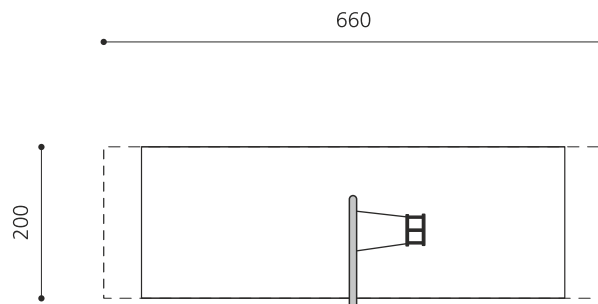

**Le plaisir de se balancer avec un style unique** Un design rond. Avec une hauteur de suspension de 160 cm, la balançoire lunaire est conçue pour les tout petits. La grande balançoire demi-lune est un complément idéal pour les plus grands. Armature en tube de inox. Suspension bimbo sans graissage. Siège de sécurité pour petits avec chaînes inox.

steel

color

inox

Création HINNEN

**Numéro de l'article** SC.150.I  
**Nom de l'article** Balançoire demi-lune (pour les petits) inox

Age de jeu 1+  
 Hauteur de chute 100 cm  
 Place nécessaire 660 x 215 cm  
 Protection de chute Minimum gazon  
 Zone de protection de chute 11.5 (13.5) m<sup>2</sup>  
 Dimension de l'engin 155 x 10 x 185 cm  
 Fondations 1 pce  
 Total béton 0.56 m<sup>3</sup>  
 Pièce la plus lourde 105 kg  
 Nombre de monteurs 2  
 Temps de montage 2 h complet  
 Garantie pièces A vie détachées  
 Spécial A installer sur gazon