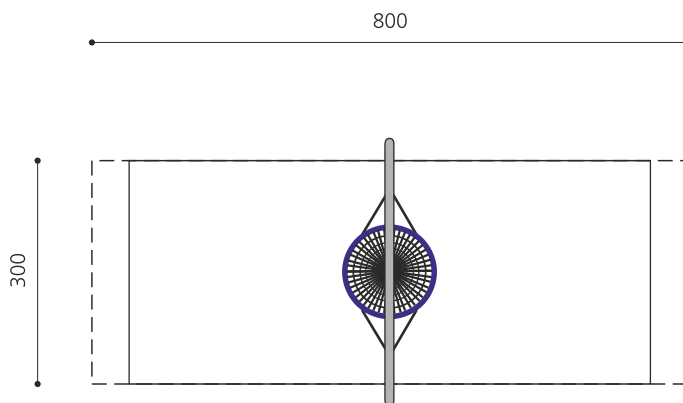

Le plaisir de se balancer avec un style unique Un design rond. Avec une hauteur de suspension de 160 cm, la balançoire lunaire est conçue pour les tout petits. La grande balançoire demi-lune est un complément idéal pour les plus grands. Armature en tube de métal zingué à chaud. Suspension bimbo sans graissage. Nid d'oiseau avec sécurité antichute.

Création HINNEN

Numéro de l'article	SC.153.3
Nom de l'article	Le nid d'oiseau lunaire
Age de jeu	4+
Hauteur de chute	175 cm
Place nécessaire	800 x 360 cm
Protection de chute	selon la norme SN EN 1176
Zone de protection de chute	21 (24) m ²
Dimension de l'engin	360 x 15 x 250 cm
Fondations	2 pce
Total béton	0.84 m ³
Pièce la plus lourde	280 kg
Nombre de monteurs	2
Temps de montage complet	2 h
Garantie pièces détachées	A vie

Autres produits de ce groupe

SC.150
Balançoire demi-lune
(pour les petits)

SC.151
Balançoire lunaire
(pour les petits)

SC.152
Balançoire demi-lune
(grande)