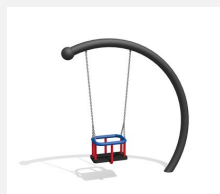

Le plaisir de se balancer avec un style unique Un design rond. Avec une hauteur de suspension de 160 cm, la balançoire lunaire est conçue pour les tout petits. La grande balançoire demi-lune est un complément idéal pour les plus grands. Armature en tube de métal zingué à chaud et laquée selon le tableau des couleurs. Suspension bimbo sans graissage. Nid d'oiseau avec sécurité antichute.

Création HINNEN

Numéro de l'article SC.153.3.C
Nom de l'article Le nid d'oiseau lunaire color

Age de jeu 4+
 Hauteur de chute 175 cm
 Place nécessaire 800 x 360 cm
 Protection de chute selon la norme SN EN 1176
 Zone de protection de chute 21 (24) m²
 Dimension de l'engin 360 x 15 x 250 cm
 Fondations 2 pce
 Total béton 0.84 m³
 Pièce la plus lourde 280 kg
 Nombre de monteurs 2
 Temps de montage 2 h complet
 Garantie pièces A vie détachées

Autres produits de ce groupe

SC.150.C
 Balançoire demi-lune (pour les petits) color

SC.151.C
 Balançoire lunaire (pour les petits) color

SC.152.C
 Balançoire demi-lune (grande) color