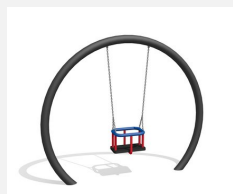

Le plaisir de se balancer avec un style unique Un design rond. Avec une hauteur de suspension de 160 cm, la balançoire lunaire est conçue pour les tout petits. La grande balançoire demi-lune est un complément idéal pour les plus grands. Armature en tube de métal zingué à chaud et laquée selon le tableau des couleurs. Suspension bimbo sans graissage. Nid d'oiseau avec sécurité antichute.

Création HINNEN

Numéro de l'article SC.153.3.C
Nom de l'article Le nid d'oiseau lunaire color

Age de jeu 4+
 Hauteur de chute 175 cm
 Place nécessaire 800 x 360 cm
 Protection de chute selon la norme SN EN 1176
 Zone de protection de chute 21 (24) m²
 Dimension de l'engin 360 x 15 x 250 cm
 Fondations 2 pce
 Total béton 0.84 m³
 Pièce la plus lourde 280 kg
 Nombre de monteurs 2
 Temps de montage 2 h complet
 Garantie pièces A vie détachées

Autres produits de ce groupe

SC.150.C
 Balançoire demi-lune (pour les petits) color

SC.151.C
 Balançoire lunaire (pour les petits) color

SC.152.C
 Balançoire demi-lune (grande) color