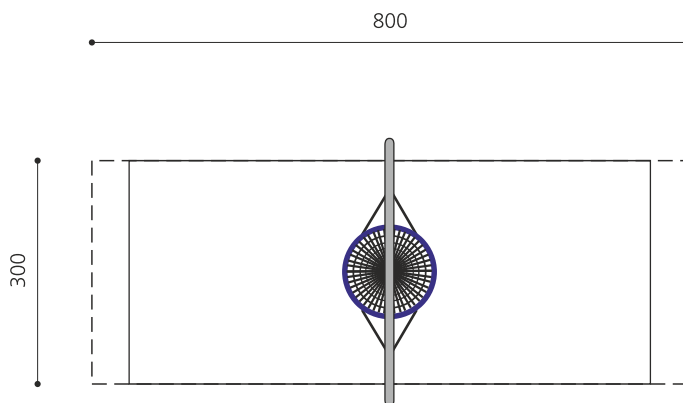

Le plaisir de se balancer avec un style unique Un design rond. Avec une hauteur de suspension de 160 cm, la balançoire lunaire est conçue pour les tout petits. La grande balançoire demi-lune est un complément idéal pour les plus grands. Armature en tube de métal zingué à chaud et laquée selon le tableau des couleurs. Suspension bimbo sans graissage. Nid d'oiseau avec sécurité antichute.

Création HINNEN

Numéro de l'article SC.153.3.C
Nom de l'article Le nid d'oiseau lunaire color

Age de jeu 4+
 Hauteur de chute 175 cm
 Place nécessaire 800 x 360 cm
 Protection de chute selon la norme SN EN 1176
 Zone de protection de chute 21 (24) m²
 Dimension de l'engin 360 x 15 x 250 cm
 Fondations 2 pce
 Total béton 0.84 m³
 Pièce la plus lourde 280 kg
 Nombre de monteurs 2
 Temps de montage 2 h complet
 Garantie pièces A vie détachées

Autres produits de ce groupe

SC.150.C
 Balançoire demi-lune (pour les petits) color

SC.151.C
 Balançoire lunaire (pour les petits) color

SC.152.C
 Balançoire demi-lune (grande) color