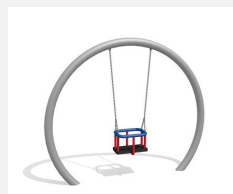

**Le plaisir de se balancer avec un style unique** Un design rond. Avec une hauteur de suspension de 160 cm, la balançoire lunaire est conçue pour les tout petits. La grande balançoire demi-lune est un complément idéal pour les plus grands. Armature en tube de inox. Suspension bimbo sans graissage. Siège de sécurité avec noyau métallique et chaînes en inox.

steel color inox

Création HINNEN

**Numéro de l'article** SC.153.3.I  
**Nom de l'article** Le nid d'oiseau lunaire inox

Age de jeu 4+  
 Hauteur de chute 175 cm  
 Place nécessaire 800 x 360 cm  
 Protection de chute selon la norme SN EN 1176  
 Zone de protection de chute 21 (24) m<sup>2</sup>  
 Dimension de l'engin 360 x 15 x 250 cm  
 Fondations 2 pce  
 Total béton 0.84 m<sup>3</sup>  
 Pièce la plus lourde 280 kg  
 Nombre de monteurs 2  
 Temps de montage 2 h complet  
 Garantie pièces A vie détachées

Autres produits de ce groupe

SC.150.I  
 Balançoire demi-lune (pour les petits) inox

SC.151.I  
 Balançoire lunaire (pour les petits) inox

SC.152.I  
 Balançoire demi-lune (grande) inox