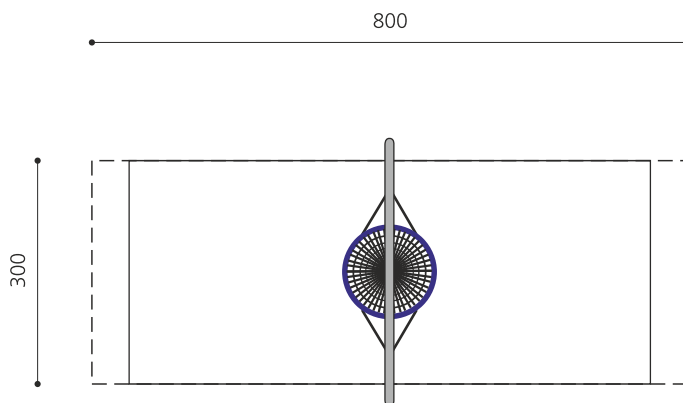

**Le plaisir de se balancer avec un style unique** Un design rond. Avec une hauteur de suspension de 160 cm, la balançoire lunaire est conçue pour les tout petits. La grande balançoire demi-lune est un complément idéal pour les plus grands. Armature en tube de inox. Suspension bimbo sans graissage. Siège de sécurité avec noyau métallique et chaînes en inox.

steel color inox

Création HINNEN

**Numéro de l'article** SC.153.3.I  
**Nom de l'article** Le nid d'oiseau lunaire inox

Age de jeu 4+  
 Hauteur de chute 175 cm  
 Place nécessaire 800 x 360 cm  
 Protection de chute selon la norme SN EN 1176  
 Zone de protection de chute 21 (24) m<sup>2</sup>  
 Dimension de l'engin 360 x 15 x 250 cm  
 Fondations 2 pce  
 Total béton 0.84 m<sup>3</sup>  
 Pièce la plus lourde 280 kg  
 Nombre de monteurs 2  
 Temps de montage 2 h complet  
 Garantie pièces A vie détachées

Autres produits de ce groupe

SC.150.I  
 Balançoire demi-lune (pour les petits) inox

SC.151.I  
 Balançoire lunaire (pour les petits) inox

SC.152.I  
 Balançoire demi-lune (grande) inox