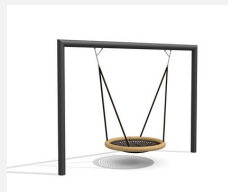

**Combinaison individuelle** Une balançoire avec armature en métal sans fioritures. Méthode de construction massive avec armature en tube de métal. Armature en tube de métal zingué à chaud et laquée selon le tableau des couleurs. Suspension bimbo sans graissage. Sans élément accrochages.

add-on

Création HINNEN

Numéro de l'article	SC.160.09.C
Nom de l'article	Élément supplément. (fixation exclue) color
Age de jeu	4+
Place nécessaire	800 x 300 cm
Protection de chute	selon la norme SN EN 1176
Zone de protection de chute	21 (24) m <sup>2</sup>
Dimension de l'engin	350 x 13 x 255 cm
Pièce la plus lourde	80 kg
Nombre de monteurs	2
Temps de montage complet	2 h
Garantie pièces détachées	A vie

## Autres produits de ce groupe

SC.160.1.C  
Balançoire rectangle 1

SC.160.2.C  
Balançoire rectangle 2 places color

SC.162.3.C  
Nid d'oiseau rectangle color

SC.162.32.C  
Combiné balançoire rectangle - nid d'oiseau color