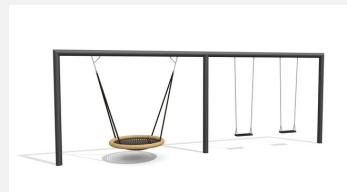

**Combinaison individuelle** Une balançoire avec armature en métal sans fioritures. Méthode de construction massive avec armature en tube de métal. Armature en tube de métal zingué à chaud et laquée selon le tableau des couleurs. Suspension bimbo sans graissage. Sans élément accrochages.

add-on

Création HINNEN

Numéro de l'article	SC.160.09.C
Nom de l'article	Élément supplément. (fixation exclue) color
Age de jeu	4+
Place nécessaire	800 x 300 cm
Protection de chute	selon la norme SN EN 1176
Zone de protection de chute	21 (24) m <sup>2</sup>
Dimension de l'engin	350 x 13 x 255 cm
Pièce la plus lourde	80 kg
Nombre de monteurs	2
Temps de montage complet	2 h
Garantie pièces détachées	A vie

## Autres produits de ce groupe

SC.160.1.C  
Balançoire rectangle 1

SC.160.2.C  
Balançoire rectangle 2 places color

SC.162.3.C  
Nid d'oiseau rectangle color

SC.162.32.C  
Combiné balançoire rectangle - nid d'oiseau color