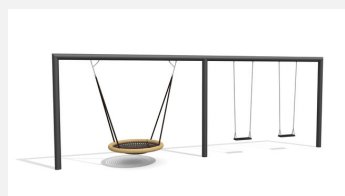

Moderne et stylé Une balançoire avec armature en métal sans fioritures. Méthode de construction massive avec armature en tube de métal. Armature en tube de métal zingué à chaud et laquée selon le tableau des couleurs. Suspension bimbo sans graissage. Siège de sécurité avec noyau métallique et chaînes en inox.

Création HINNEN

Numéro de l'article SC.160.1.C
Nom de l'article Balançoire rectangle 1 place color

Age de jeu 4+
 Hauteur de chute 140 cm
 Place nécessaire 800 x 200 cm
 Protection de chute selon la norme SN EN 1176
 Zone de protection de chute 14 (16) m²
 Dimension de l'engin 230 x 13 x 255 cm
 Fondations 2 pce
 Total béton 1.1 m³
 Pièce la plus lourde 105 kg
 Nombre de monteurs 2
 Temps de montage 2 h complet
 Garantie pièces A vie détachées

Autres produits de ce groupe

SC.160.09.C
 Élément supplém.
 (fixation exclue) color

SC.160.2.C
 Balançoire rectangle
 2 places color

SC.162.3.C
 Nid d'oiseau rectangle
 color

SC.162.32.C
 Combiné balançoire rectangle - nid
 d'oiseau color