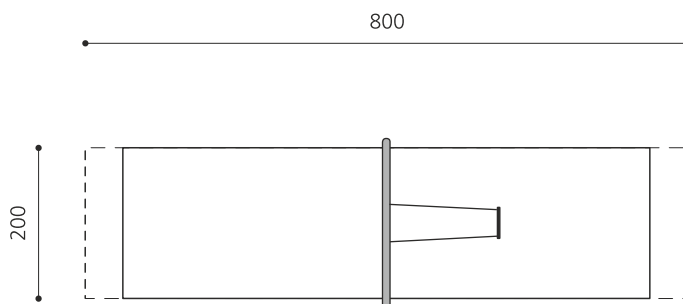

Moderne et stylé Une balançoire avec armature en métal sans fioritures. Méthode de construction massive avec armature en tube de métal. Armature en tube de métal zingué à chaud et laquée selon le tableau des couleurs. Suspension bimbo sans graissage. Siège de sécurité avec noyau métallique et chaînes en inox.

Création HINNEN

Numéro de l'article SC.160.1.C
Nom de l'article Balançoire rectangle 1 place color

Age de jeu 4+
 Hauteur de chute 140 cm
 Place nécessaire 800 x 200 cm
 Protection de chute selon la norme SN EN 1176
 Zone de protection de chute 14 (16) m²
 Dimension de l'engin 230 x 13 x 255 cm
 Fondations 2 pce
 Total béton 1.1 m³
 Pièce la plus lourde 105 kg
 Nombre de monteurs 2
 Temps de montage 2 h complet
 Garantie pièces A vie détachées