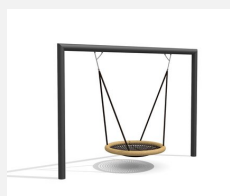

Moderne et stylé Une balançoire avec armature en métal sans fioritures. Méthode de construction massive avec armature en tube de métal. Armature en tube de métal zingué à chaud et laquée selon le tableau des couleurs. Suspension bimbo sans graissage. Siège de sécurité avec noyau métallique et chaînes en inox.

Création HINNEN

Numéro de l'article SC.160.1.C
Nom de l'article Balançoire rectangle 1 place color

Age de jeu 4+
 Hauteur de chute 140 cm
 Place nécessaire 800 x 200 cm
 Protection de chute selon la norme SN EN 1176
 Zone de protection de chute 14 (16) m²
 Dimension de l'engin 230 x 13 x 255 cm
 Fondations 2 pce
 Total béton 1.1 m³
 Pièce la plus lourde 105 kg
 Nombre de monteurs 2
 Temps de montage 2 h complet
 Garantie pièces A vie détachées

Autres produits de ce groupe

SC.160.09.C
 Élément supplém.
 (fixation exclue) color

SC.160.2.C
 Balançoire rectangle
 2 places color

SC.162.3.C
 Nid d'oiseau rectangle
 color

SC.162.32.C
 Combiné balançoire rectangle - nid
 d'oiseau color