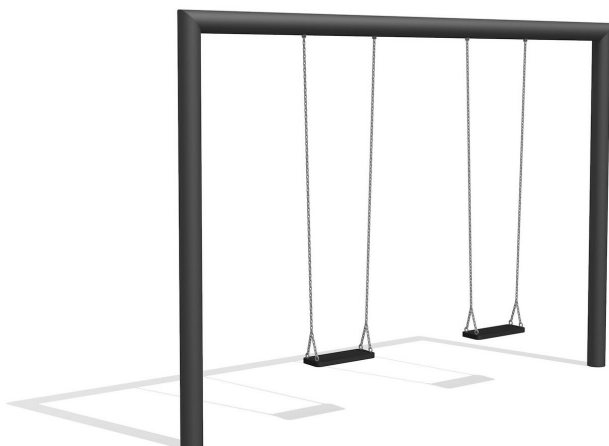

**Moderne et stylé** Une balançoire avec armature en métal sans fioritures. Méthode de construction massive avec armature en tube de métal. Armature en tube de métal zingué à chaud et laquée selon le tableau des couleurs. Suspension bimbo sans graissage. Siège de sécurité avec noyau métallique et chaînes en inox.

Création HINNEN

**Numéro de l'article** SC.160.2.C  
**Nom de l'article** Balançoire rectangle 2 places color

Age de jeu 4+  
 Hauteur de chute 140 cm  
 Place nécessaire 800 x 300 cm  
 Protection de chute selon la norme SN EN 1176  
 Zone de protection de chute 21 (24) m<sup>2</sup>  
 Dimension de l'engin 365 x 13 x 255 cm  
 Fondations 2 pce  
 Total béton 1.1 m<sup>3</sup>  
 Pièce la plus lourde 125 kg  
 Nombre de monteurs 2  
 Temps de montage 2 h complet  
 Garantie pièces A vie détachées

Autres produits de ce groupe

SC.160.09.C  
 Élément supplém.  
 (fixation exclue) color

SC.160.1.C  
 Balançoire  
 rectangle 1

SC.162.3.C  
 Nid d'oiseau rectangle  
 color

SC.162.32.C  
 Combiné balançoire rectangle - nid  
 d'oiseau color