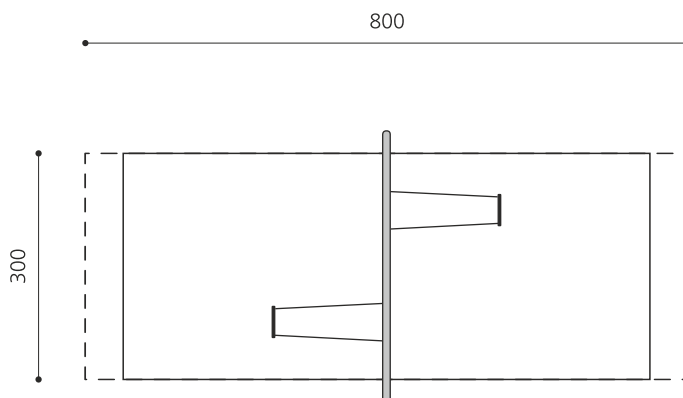

**Moderne et stylé** Une balançoire avec armature en métal sans fioritures. Méthode de construction massive avec armature en tube de métal. Armature en tube de métal zingué à chaud et laquée selon le tableau des couleurs. Suspension bimbo sans graissage. Siège de sécurité avec noyau métallique et chaînes en inox.

Création HINNEN

**Numéro de l'article** SC.160.2.C  
**Nom de l'article** Balançoire rectangle 2 places color

Age de jeu 4+  
 Hauteur de chute 140 cm  
 Place nécessaire 800 x 300 cm  
 Protection de chute selon la norme SN EN 1176  
 Zone de protection de chute 21 (24) m<sup>2</sup>  
 Dimension de l'engin 365 x 13 x 255 cm  
 Fondations 2 pce  
 Total béton 1.1 m<sup>3</sup>  
 Pièce la plus lourde 125 kg  
 Nombre de monteurs 2  
 Temps de montage 2 h complet  
 Garantie pièces A vie détachées