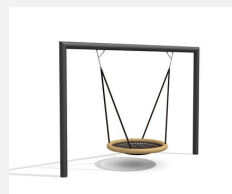

**Moderne et stylé** Une balançoire avec armature en métal sans fioritures. Méthode de construction massive avec armature en tube de métal. Armature en tube de métal zingué à chaud et laquée selon le tableau des couleurs. Suspension bimbo sans graissage. Siège de sécurité avec noyau métallique et chaînes en inox.

Création HINNEN

**Numéro de l'article** SC.160.2.C  
**Nom de l'article** Balançoire rectangle 2 places color

Age de jeu 4+  
 Hauteur de chute 140 cm  
 Place nécessaire 800 x 300 cm  
 Protection de chute selon la norme SN EN 1176  
 Zone de protection de chute 21 (24) m<sup>2</sup>  
 Dimension de l'engin 365 x 13 x 255 cm  
 Fondations 2 pce  
 Total béton 1.1 m<sup>3</sup>  
 Pièce la plus lourde 125 kg  
 Nombre de monteurs 2  
 Temps de montage 2 h complet  
 Garantie pièces A vie détachées

Autres produits de ce groupe

SC.160.09.C  
 Élément supplém.  
 (fixation exclue) color

SC.160.1.C  
 Balançoire  
 rectangle 1

SC.162.3.C  
 Nid d'oiseau rectangle  
 color

SC.162.32.C  
 Combiné balançoire rectangle - nid  
 d'oiseau color