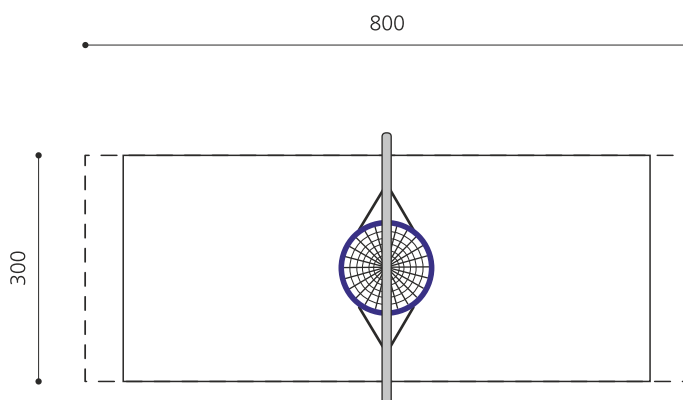

Moderne et stylé Une balançoire avec armature en métal sans fioritures. Méthode de construction massive avec armature en tube de métal. Armature en tube de métal zingué à chaud. Suspension bimbo sans graissage. Nid d'oiseau avec sécurité antichute.

Création HINNEN

Numéro de l'article	SC.162.3
Nom de l'article	Nid d'oiseau rectangle
Age de jeu	4+
Hauteur de chute	200 cm
Place nécessaire	800 x 300 cm
Protection de chute	selon la norme SN EN 1176
Zone de protection de chute	21 (24) m ²
Dimension de l'engin	365 x 120 x 255 cm
Fondations	2 pce
Total béton	1.1 m ³
Pièce la plus lourde	125 kg
Nombre de monteurs	2
Temps de montage complet	2 h
Garantie pièces détachées	A vie