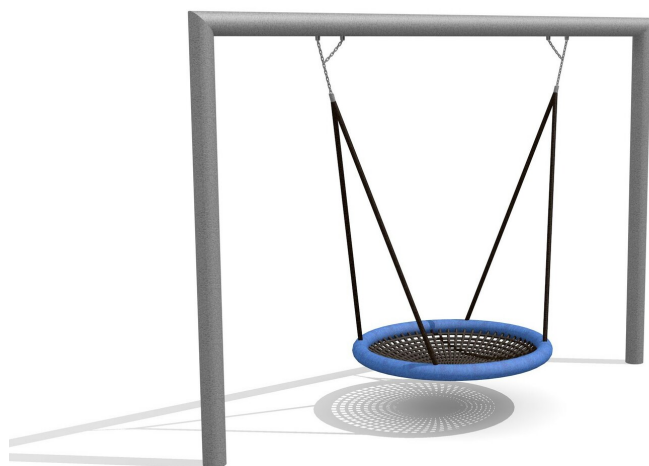

Moderne et stylé Une balançoire avec armature en métal sans fioritures. Méthode de construction massive avec armature en tube de métal. Armature en tube de métal zingué à chaud. Suspension bimbo sans graissage. Nid d'oiseau avec sécurité antichute.

Création HINNEN

Numéro de l'article	SC.162.3
Nom de l'article	Nid d'oiseau rectangle
Age de jeu	4+
Hauteur de chute	200 cm
Place nécessaire	800 x 300 cm
Protection de chute	selon la norme SN EN 1176
Zone de protection de chute	21 (24) m ²
Dimension de l'engin	365 x 120 x 255 cm
Fondations	2 pce
Total béton	1.1 m ³
Pièce la plus lourde	125 kg
Nombre de monteurs	2
Temps de montage complet	2 h
Garantie pièces détachées	A vie

Autres produits de ce groupe

SC.160.09
Élément supplém.
(fixation exclue)

SC.160.1
Balançoire
rectangle 1 place

SC.160.2
Balançoire rectangle 2
places

SC.162.32
Combiné balançoire rectangle - nid
d'oiseau