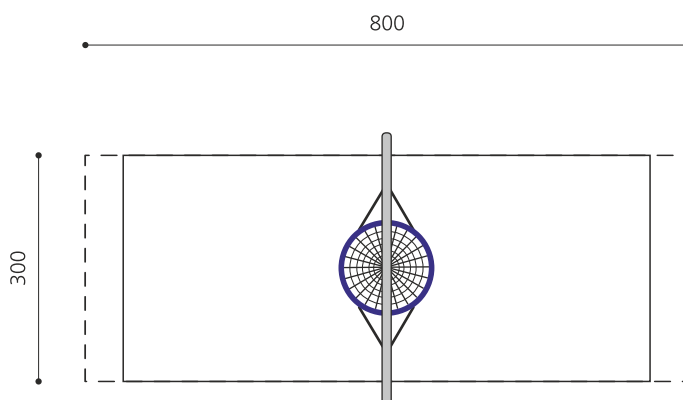

Moderne et stylé Une balançoire avec armature en métal sans fioritures. Méthode de construction massive avec armature en tube de métal. Armature en tube de métal zingué à chaud et laquée selon le tableau des couleurs. Suspension bimbo sans graissage. Nid d'oiseau avec sécurité antichute.

Création HINNEN

Numéro de l'article	SC.162.3.C
Nom de l'article	Nid d'oiseau rectangle color
Age de jeu	4+
Hauteur de chute	200 cm
Place nécessaire	800 x 300 cm
Protection de chute	selon la norme SN EN 1176
Zone de protection de chute	21 (24) m ²
Dimension de l'engin	365 x 120 x 255 cm
Fondations	2 pce
Total béton	1.1 m ³
Pièce la plus lourde	125 kg
Nombre de monteurs	2
Temps de montage complet	2 h
Garantie pièces détachées	A vie

Autres produits de ce groupe

SC.160.09.C
Élément supplém.
(fixation exclue) color

SC.160.1.C
Balançoire rectangle 1

SC.160.2.C
Balançoire rectangle 2 places color

SC.162.32.C
Combiné balançoire rectangle - nid d'oiseau color