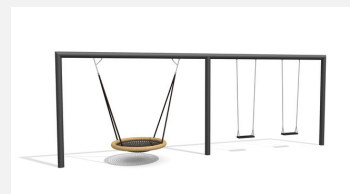

Moderne et stylé Une balançoire avec armature en métal sans fioritures. Méthode de construction massive avec armature en tube de métal. Armature en tube de métal zingué à chaud et laquée selon le tableau des couleurs. Suspension bimbo sans graissage. Nid d'oiseau avec sécurité antichute.

Création HINNEN

Numéro de l'article	SC.162.3.C
Nom de l'article	Nid d'oiseau rectangle color
Age de jeu	4+
Hauteur de chute	200 cm
Place nécessaire	800 x 300 cm
Protection de chute	selon la norme SN EN 1176
Zone de protection de chute	21 (24) m ²
Dimension de l'engin	365 x 120 x 255 cm
Fondations	2 pce
Total béton	1.1 m ³
Pièce la plus lourde	125 kg
Nombre de monteurs	2
Temps de montage complet	2 h
Garantie pièces détachées	A vie

Autres produits de ce groupe

SC.160.09.C
Élément supplém.
(fixation exclue) color

SC.160.1.C
Balançoire rectangle 1

SC.160.2.C
Balançoire rectangle 2 places color

SC.162.32.C
Combiné balançoire rectangle - nid d'oiseau color