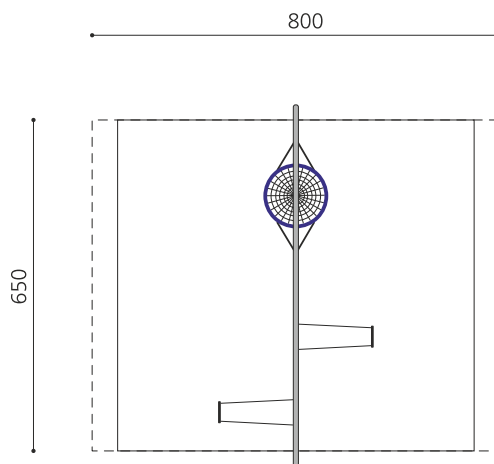

Moderne et stylé Une balançoire avec armature en métal sans fioritures. Méthode de construction massive avec armature en tube de métal. Armature en tube de métal zingué à chaud et laquée selon le tableau des couleurs. Suspension bimbo sans graissage. Nid d'oiseau avec sécurité antichute. Siège de sécurité avec noyau métallique et chaînes en inox.

Création HINNEN

Numéro de l'article SC.162.32.C
Nom de l'article Combiné balançoire rectangle - nid d'oiseau color

Age de jeu 4+
 Hauteur de chute 200 cm
 Place nécessaire 800 x 650 cm
 Protection de chute selon la norme SN EN 1176
 Zone de protection de chute 45.5 (52) m²
 Dimension de l'engin 715 x 120 x 255 cm
 Fondations 3 pce
 Total béton 1.65 m³
 Pièce la plus lourde 130 kg
 Nombre de monteurs 2
 Temps de montage 4 h complet
 Garantie pièces A vie détachées

Autres produits de ce groupe

SC.160.09.C
 Élément supplém.
 (fixation exclue) color

SC.160.1.C
 Balançoire rectangle 1

SC.160.2.C
 Balançoire rectangle 2 places color

SC.162.3.C
 Nid d'oiseau rectangle color