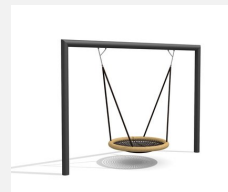

Moderne et stylé Une balançoire avec armature en métal sans fioritures. Méthode de construction massive avec armature en tube de métal. Armature en tube de métal zingué à chaud et laquée selon le tableau des couleurs. Suspension bimbo sans graissage. Nid d'oiseau avec sécurité antichute. Siège de sécurité avec noyau métallique et chaînes en inox.

Création HINNEN

Numéro de l'article SC.162.32.C
Nom de l'article Combiné balançoire rectangle - nid d'oiseau color

Age de jeu 4+
 Hauteur de chute 200 cm
 Place nécessaire 800 x 650 cm
 Protection de chute selon la norme SN EN 1176
 Zone de protection de chute 45.5 (52) m²
 Dimension de l'engin 715 x 120 x 255 cm
 Fondations 3 pce
 Total béton 1.65 m³
 Pièce la plus lourde 130 kg
 Nombre de monteurs 2
 Temps de montage 4 h complet
 Garantie pièces A vie détachées

Autres produits de ce groupe

SC.160.09.C
 Élément supplém.
 (fixation exclue) color

SC.160.1.C
 Balançoire rectangle 1

SC.160.2.C
 Balançoire rectangle 2 places color

SC.162.3.C
 Nid d'oiseau rectangle color