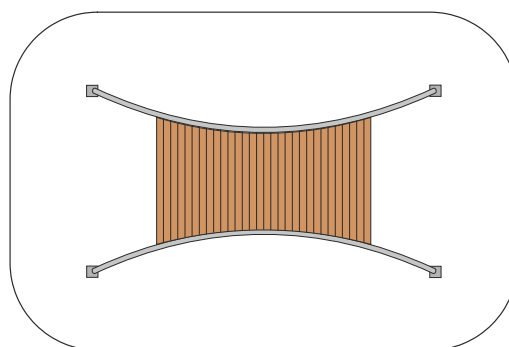

Création HINNEN

Numéro de l'article SC.200
Nom de l'article Balancelle de groupe

Age de jeu 8+
Place nécessaire 900 x 600 cm
Protection de chute selon la norme SN EN 1176
Dimension de l'engin 630 x 350 x 250 cm
Fondations 7 pce
Total béton 5.27 m³
Pièce la plus lourde 200 kg
Nombre de monteurs 2
Temps de montage complet 18 h
Garantie pièces A vie détachées

900

600