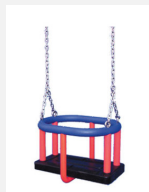

solide et conforme aux normes de sécurité Solide et durable. Avec chaînes en inox et armature rembourée. Hauteur de suspension: 240 cm. Hauteur spéciale à indiquer lors de la commande.

Création HINNEN

Numéro de l'article SC.Z10.3.5
 Nom de l'article Siège de sécurité pour tout-petits - noir

Garantie pièces détachées A vie

Autres produits de ce groupe

SC.Z10.1
Siège en caoutchouc

SC.Z10.3
Siège de sécurité pour

SC.Z10.4
Siège pendule

SC.Z10.5
Siège-pneu avec chaînes