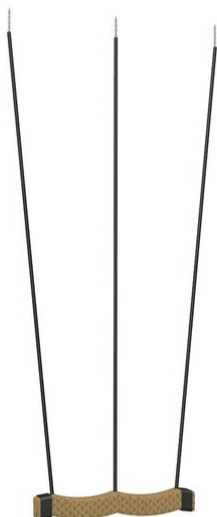

Zusammen schaukeln macht doppelt spass. Siège pour 2 enfants. Corde en polypropylène Ø = 16 cm avec âme d'acier 12 mm. Chaînes de suspension avec gaine en caoutchouc noir. Hauteur de suspension standard 240 cm. Hauteurs spéciales à indiquer lors de la commande.

Création HINNEN

Numéro de l'article	SC.Z20.1
Nom de l'article	Siège en corde 2 places 240 cm
Dimension de l'engin	Aufhänghöhe ? cm
Garantie pièces détachées	A vie
Spécial	Hauteur à indiquer lors de la commande.

Autres produits de ce groupe

SC.Z20.2
Siège en corde 3

SC.Z20.3
Siège en corde haussière-

SC.Z20.4
Siège de balançoire de jungle 240 cm