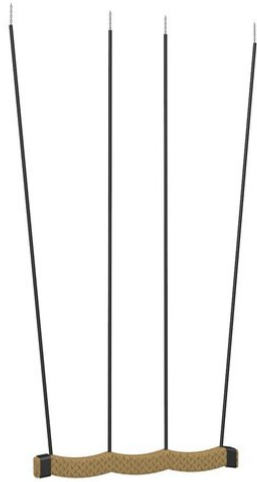

Zusammen schaukeln macht doppelt spass. Siège pour 3 enfants. Corde en polypropylène Ø = 16 cm avec âme d'acier 12 mm. Chaînes de suspension avec gaine en caoutchouc noir. Hauteur de suspension standard 240 cm. Hauteurs spéciales à indiquer lors de la commande.

Création HINNEN

Numéro de l'article	SC.Z20.2
Nom de l'article	Siège en corde 3 places 240 cm
Dimension de l'engin	Aufhänghöhe ? cm
Garantie pièces détachées	A vie
Spécial	Hauteur à indiquer lors de la commande.

Autres produits de ce groupe

SC.Z20.1
Siège en corde
2 places 240

SC.Z20.3
Siège en corde
haussière-

SC.Z20.4
Siège de balançoire
de jungle 240 cm