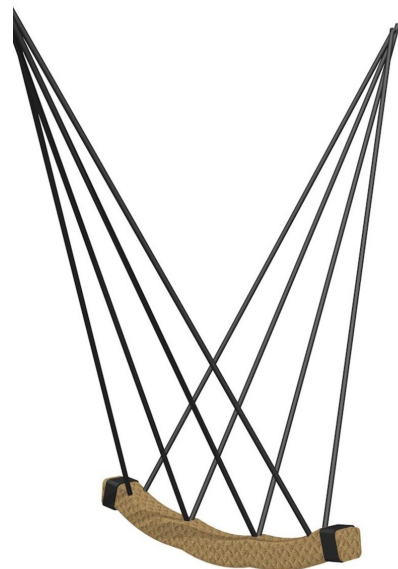

Balançoire de groupe très appréciée. Élément de balançoire éprouvé. Corde en polypropylène Ø = 16 cm avec âme d'acier 12 mm. Cordage de suspension armé. Hauteur de suspension standard 240 cm. Hauteurs spéciales à indiquer lors de la commande.

Numéro de l'article SC.Z20.3
 Nom de l'article Balançoire en cordes tressées 240 cm

Dimension de l'engin Höhe/Hauteur max. 240 cm
 Garantie pièces A vie
 détachées
 Spécial Hauteur spéciale à indiquer lors de la commande.

Autres produits de ce groupe

SC.Z20.2
 Siège en corde 3 places
 240 cm

SC.Z20.4
 Siège de balançoire de
 jungle 240 cm

Direkt zum Produkt