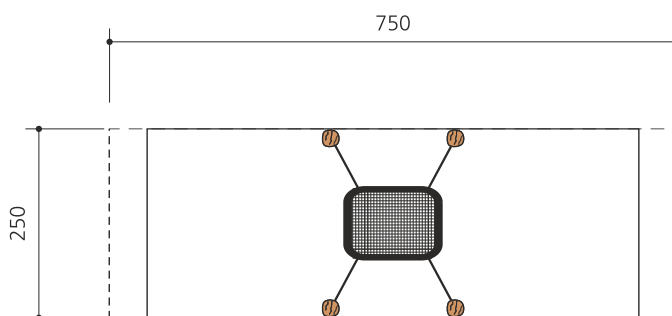

Une balançoire calme pour tous. Le lit balançoire sert à tous les groupes d'utilisateurs. Le balancement doux et sûr est particulièrement intéressant pour les handicapés. Assise en caoutchouc armé et fibres textiles. Entourage en corde bleue ou beige. Chaines entourées de caoutchouc noir. Hauteur de suspension 240cm. Poteaux en robinier massif naturel.

Création HINNEN

Numéro de l'article	SC.Z22.R
Nom de l'article	Balançoire lit nature
Age de jeu	4+
Hauteur de chute	125 cm
Place nécessaire	750 x 250 cm
Protection de chute	selon la norme SN EN 1176
Zone de protection de chute	19 m ²
Dimension de l'engin	190 x 250 x 250 cm
Fondations	4 pce
Total béton	2 m ³
Nombre de monteurs	2
Temps de montage complet	4 h
Garantie pièces détachées	A vie