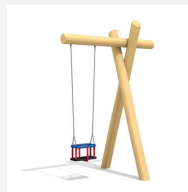

**Combinaison individuelle** Les portiques bimbo sont stables et ont fait leurs preuves. Les différentes possibilités d'ajouter des éléments en augmentent la valeur ludique. Hauteur de balançoire 240 cm. Fixations articulées incluses. Cordage en polypropylène et anneaux massifs résistants aux intempéries.

add-on

Création HINNEN

Numéro de l'article SC.Z31.3.R  
Nom de l'article Compl. Balançoire en robinier - anneaux

Age de jeu 4+  
Hauteur de chute 140 cm  
Protection de chute selon la norme SN EN 1176  
Nombre de monteurs 2  
Temps de montage 2 h  
complet  
Garantie pièces A vie  
détachées

## Autres produits de ce groupe

SC.030.1B.R  
Balançoire en bois  
1 place - robinier

SC.030.2B.R  
Balançoire en bois 2  
places - robinier

SC.032.3.R  
Balançoire nid d'oiseau 120  
en robinier

SC.Z31.6.R  
Complément  
balançoire en