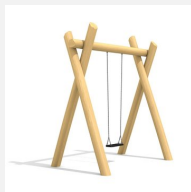

**Combinaison individuelle** Les portiques bimbo sont stables et ont fait leurs preuves. Les différentes possibilités d'ajouter des éléments en augmentent la valeur ludique. Hauteur de balançoire 240 cm. Fixations articulées incluses. Cordage en polypropylène et anneaux massifs résistants aux intempéries.

add-on

Création HINNEN

Numéro de l'article SC.Z31.3.R  
Nom de l'article Compl. Balançoire en robinier - anneaux

Age de jeu 4+  
Hauteur de chute 140 cm  
Protection de chute selon la norme SN EN 1176  
Nombre de monteurs 2  
Temps de montage 2 h  
complet  
Garantie pièces A vie  
détachées

## Autres produits de ce groupe

SC.030.1B.R  
Balançoire en bois  
1 place - robinier

SC.030.2B.R  
Balançoire en bois 2  
places - robinier

SC.032.3.R  
Balançoire nid d'oiseau 120  
en robinier

SC.Z31.6.R  
Complément  
balançoire en