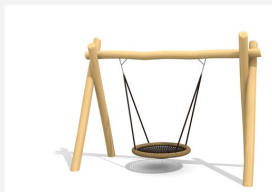

**Combinaison individuelle** Les portiques bimbo sont stables et ont fait leurs preuves. Les différentes possibilités d'ajouter des éléments en augmentent la valeur ludique. Hauteur de balançoire 240 cm. Fixations articulées incluses. Cordage en polypropylène et anneaux massifs résistants aux intempéries.

add-on

Création HINNEN

Numéro de l'article SC.Z31.3.R  
Nom de l'article Compl. Balançoire en robinier - anneaux

Age de jeu 4+  
Hauteur de chute 140 cm  
Protection de chute selon la norme SN EN 1176  
Nombre de monteurs 2  
Temps de montage 2 h  
complet  
Garantie pièces A vie  
détachées

## Autres produits de ce groupe

SC.030.1B.R  
Balançoire en bois  
1 place - robinier

SC.030.2B.R  
Balançoire en bois 2  
places - robinier

SC.032.3.R  
Balançoire nid d'oiseau 120  
en robinier

SC.Z31.6.R  
Complément  
balançoire en