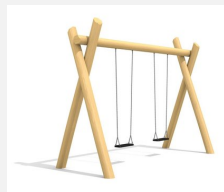

**Combinaison individuelle** Les portiques bimbo sont stables et ont fait leurs preuves. Les différentes possibilités d'ajouter des éléments en augmentent la valeur ludique. Hauteur de balançoire 240 cm. Fixations articulées incluses. Cordage en polypropylène et anneaux massifs résistants aux intempéries.

add-on

Création HINNEN

Numéro de l'article SC.Z31.3.R  
Nom de l'article Compl. Balançoire en robinier - anneaux

Age de jeu 4+  
Hauteur de chute 140 cm  
Protection de chute selon la norme SN EN 1176  
Nombre de monteurs 2  
Temps de montage 2 h  
complet  
Garantie pièces A vie  
détachées

## Autres produits de ce groupe

SC.030.1B.R  
Balançoire en bois  
1 place - robinier

SC.030.2B.R  
Balançoire en bois 2  
places - robinier

SC.032.3.R  
Balançoire nid d'oiseau 120  
en robinier

SC.Z31.6.R  
Complément  
balançoire en