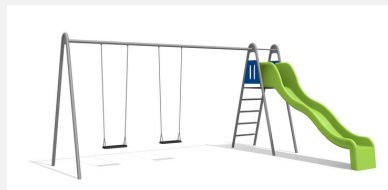

Combinaison individuelle Une combinaison de jeu compacte et simple. Avec espalier et toboggan ondulé. Hauteur de la balançoire: 240 cm. Stahltraverse verzinkt, mit Polyester Turnringen.

add-on

Création HINNEN

Numéro de l'article SC.Z32.3
Nom de l'article Compl. Balançoire métallique - anneaux

Age de jeu 4+
Hauteur de chute 150 cm
Protection de chute selon la norme SN EN 1176
Pièce la plus lourde 10 kg
Nombre de monteurs 1
Temps de montage 0.5 h
complet
Garantie pièces A vie
détachées

Autres produits de ce groupe

SC.140.1
Balançoire métal combi 1 place

SC.140.2
Balançoire métal combi 2 places

SC.Z32.6
Avec siège de
sécurité pour