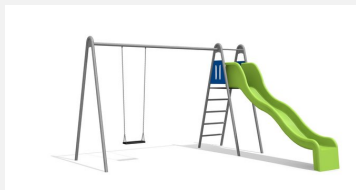

Combinaison individuelle Une combinaison de jeu compacte et simple. Avec espalier et toboggan ondulé. Hauteur de la balançoire: 240 cm. Stahltraverse verzinkt, mit Polyester Turnringen.

add-on

Création HINNEN

Numéro de l'article SC.Z32.3
Nom de l'article Compl. Balançoire métallique - anneaux

Age de jeu 4+
Hauteur de chute 150 cm
Protection de chute selon la norme SN EN 1176
Pièce la plus lourde 10 kg
Nombre de monteurs 1
Temps de montage 0.5 h
complet
Garantie pièces A vie
détachées

Autres produits de ce groupe

SC.140.1
Balançoire métal combi 1 place

SC.140.2
Balançoire métal combi 2 places

SC.Z32.6
Avec siège de
sécurité pour