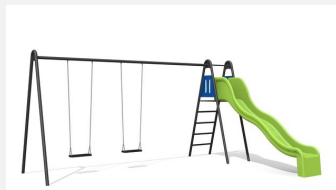

Une combinaison de jeu compacte et simple. Avec espalier et toboggan ondulé. Hauteur de la balançoire: 240 cm. Stahltraverse verzinkt und farbig lackiert, mit Kleinkinder Sicherheitssitz.

add-on

Création HINNEN

Numéro de l'article SC.Z32.6.C
 Nom de l'article Compl. balançoire siège petits color
 Garantie pièces détachées A vie

Autres produits de ce groupe

SC.140.1.C
 Balançoire métal combi 1 place color

SC.140.2.C
 Balançoire métal combi 2 places color