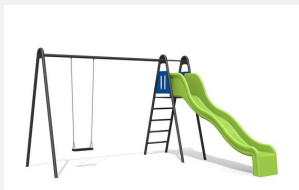

Une combinaison de jeu compacte et simple. Avec espalier et toboggan ondulé. Hauteur de la balançoire: 240 cm. Stahltraverse verzinkt und farbig lackiert, mit Kleinkinder Sicherheitssitz.

add-on

Création HINNEN

Numéro de l'article SC.Z32.6.C
 Nom de l'article Compl. balançoire siège petits color
 Garantie pièces détachées A vie

Autres produits de ce groupe

SC.140.1.C
 Balançoire métal combi 1 place color

SC.140.2.C
 Balançoire métal combi 2 places color