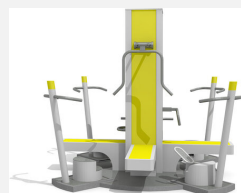

SOPR.047
Fitpoint sans toit (8 exercices) - Bonne