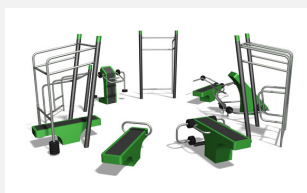

Autres produits de ce groupe

SF.1060
Sportpoint circle