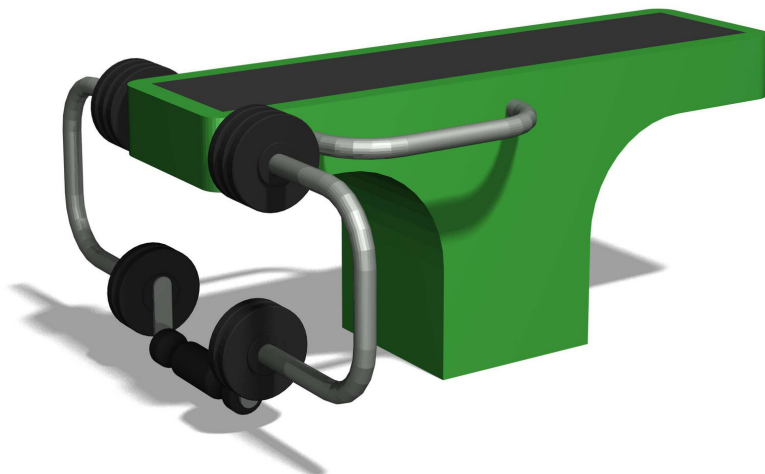

Cuisses Entraînement outdoor attractif. Engins professionnels avec poids réglables. Construction extrêmement solide avec roulements ne nécessitant que peu d'entretien. Mode d'emploi inclus. Construction extrêmement solide avec roulements ne nécessitant que peu d'entretien. Exécution en acier avec éléments en inox. Couleur selon charte.

Création Denfit

Numéro de l'article	SF.1102
Nom de l'article	Leg extension
Age de jeu	14+
Protection de chute	selon la norme SN EN 16630
Dimension de l'engin	150 x 130 x 65 cm
Pièce la plus lourde	120 kg
Nombre de monteurs	2
Temps de montage complet	2 h
Garantie pièces détachées	A vie
Spécial	Certifié selon les normes fitness SN EN 16630 - non compatible place de jeux

Autres produits de ce groupe

SF.1101
Dip pressSF.1301
Dip pressSF.1302
Leg extension**SV-CERT**