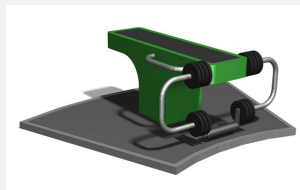

SF.1302
Leg extension

SV-CERT