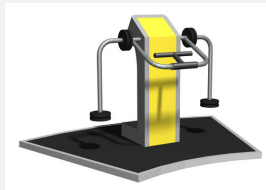

SF.1303
Preacher curl