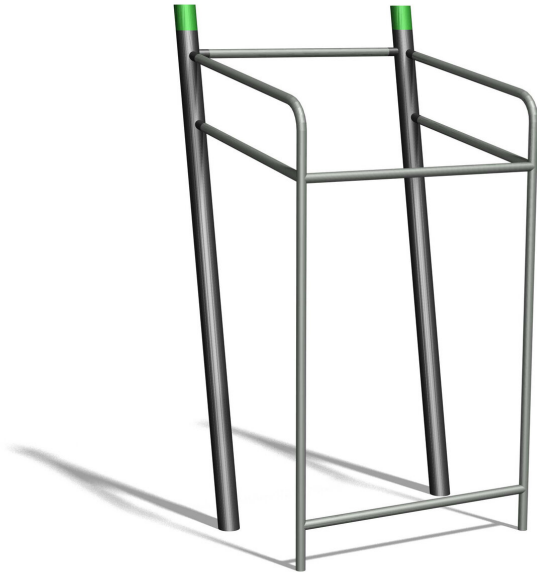

Entraînement bras et dos Entraînement outdoor attractif. Construction extrêmement solide avec roulements ne nécessitant que peu d'entretien. Mode d'emploi inclus. Construction extrêmement solide avec roulements ne nécessitant que peu d'entretien. Exécution en acier avec éléments en inox. Couleur selon charte.

Création Denfit

Numéro de l'article	SF.1104
Nom de l'article	Chin bar
Age de jeu	14+
Protection de chute	selon la norme SN EN 16630
Pièce la plus lourde	70 kg
Nombre de monteurs	2
Temps de montage complet	2 h
Garantie pièces détachées	A vie
Spécial	Certifié selon les normes fitness SN EN 16630 - non compatible place de jeux

Autres produits de ce groupe

SF.1109
MultifitSF.1304
Chin barSF.1309
Multifit**SV-CERT**