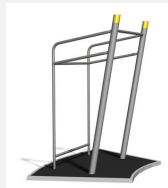

SF.1304
Chin bar