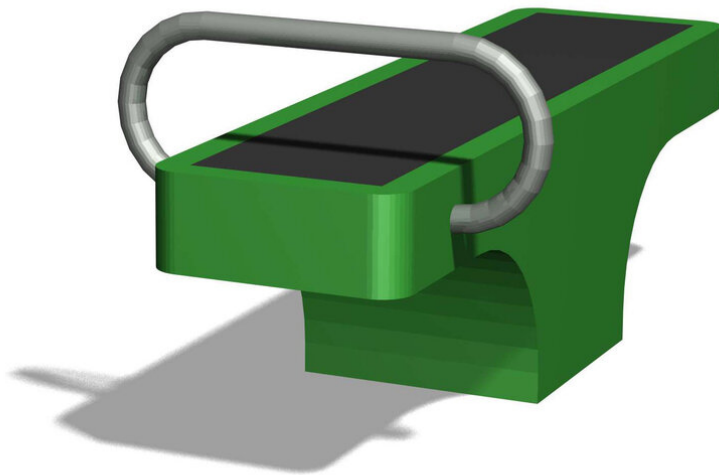

**Abdominaux et cuisses** Entraînement outdoor attractif. Construction extrêmement solide avec roulements ne nécessitant que peu d'entretien. Mode d'emploi inclus. Construction extrêmement solide avec roulements ne nécessitant que peu d'entretien. Exécution en acier avec éléments en inox. Couleur selon charte.

Création Denfit

<b>Numéro de l'article</b>	<b>SF.1105</b>
<b>Nom de l'article</b>	<b>Abdominal</b>
Age de jeu	14+
Protection de chute	selon la norme SN EN 16630
Pièce la plus lourde	35 kg
Nombre de monteurs	2
Temps de montage complet	2 h
Garantie pièces détachées	A vie
Spécial	Certifié selon les normes fitness SN EN 16630 - non compatible place de jeux