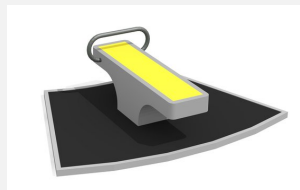

SF.1305
Abdominal