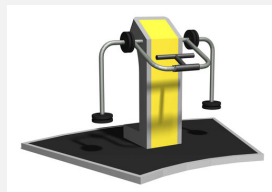

SF.1303
Preacher curl