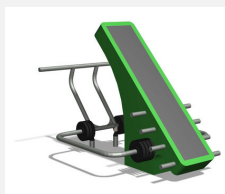

SOPR.046
T-bar - Bonne affaire