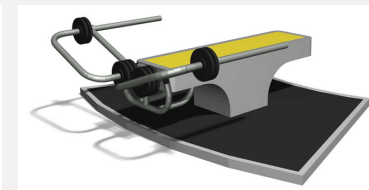

SF.1307
Pectorial