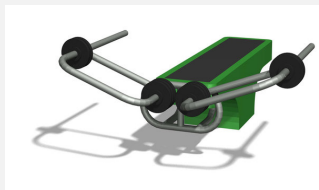

Autres produits de ce groupe

SF.1107
Pectorial