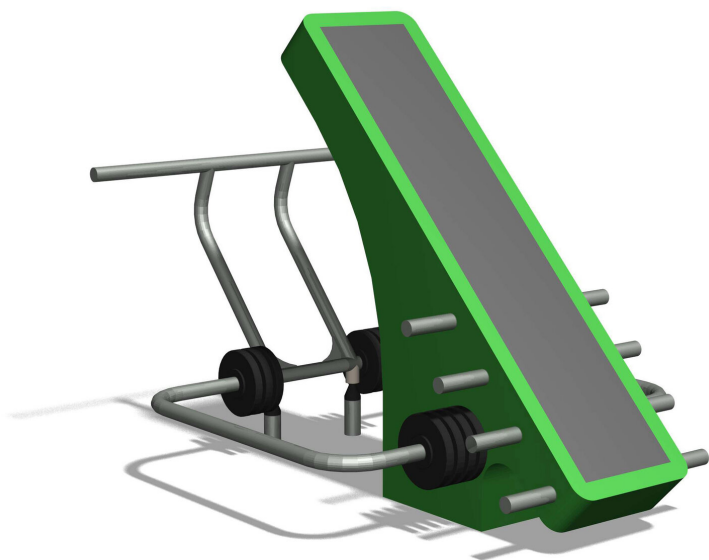

**Epaules, pectoraux et biceps par traction** Entraînement outdoor attractif. Engins professionnels avec poids réglables. Construction extrêmement solide avec roulements ne nécessitant que peu d'entretien. Mode d'emploi inclus. Construction extrêmement solide avec roulements ne nécessitant que peu d'entretien. Exécution en acier avec éléments en inox. Couleur selon charte.

Création Denfit

<b>Numéro de l'article</b>	<b>SF.1108</b>
<b>Nom de l'article</b>	<b>T-bar</b>
Age de jeu	14+
Protection de chute	selon la norme SN EN 16630
Pièce la plus lourde	130 kg
Nombre de monteurs	2
Temps de montage complet	2 h
Garantie pièces détachées	A vie
Spécial	Certifié selon les normes fitness SN EN 16630 - non compatible place de jeux