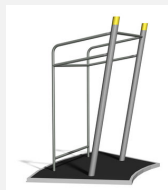

SF.1304
Chin bar