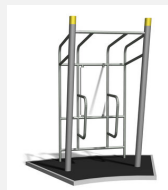

SF.1309
Multifit