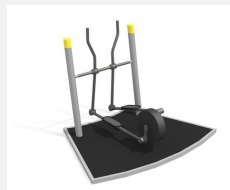

SF.1312
Sport Crossfit

SV-CERT