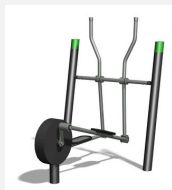

Autres produits de ce groupe

SF.1112
Sport Crossfit