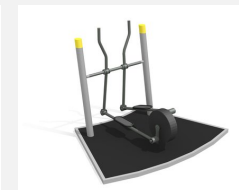

**Engins d'entraînement compacts** Entraînement outdoor attractif. Construction extrêmement solide avec roulements ne nécessitant que peu d'entretien. Mode d'emploi inclus. Construction extrêmement solide avec roulements ne nécessitant que peu d'entretien. Exécution en acier avec éléments en inox. Couleur selon charte.

Création Denfit

<b>Numéro de l'article</b>	<b>SF.1112</b>
<b>Nom de l'article</b>	<b>Sport Crossfit</b>
Age de jeu	14+
Protection de chute	selon la norme SN EN 16630
Dimension de l'engin	140 x 55 x 170 cm
Pièce la plus lourde	100 kg
Nombre de monteurs	2
Temps de montage complet	2 h
Garantie pièces détachées	A vie
Spécial	Certifié selon les normes fitness SN EN 16630 - non compatible place de jeux

Autres produits de ce groupe

SF.1111  
Row

SF.1113  
Bike

SF.1311  
Row

SF.1312  
Sport Crossfit

SF.1313  
Bike