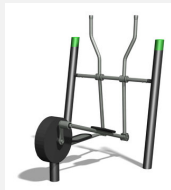

Engins d'entraînement compacts Entraînement outdoor attractif. Construction extrêmement solide avec roulements ne nécessitant que peu d'entretien. Mode d'emploi inclus. Construction extrêmement solide avec roulements ne nécessitant que peu d'entretien. Exécution en acier avec éléments en inox. Couleur selon charte.

aufschrauben

mit Bodenplatte

Création Denfit

Numéro de l'article SF.1113

Nom de l'article Bike

Age de jeu 14+

Protection de chute selon la norme SN EN 16630

Pièce la plus lourde 80 kg

Nombre de monteurs 2

Temps de montage 2 h

complet

Garantie pièces A vie

détachées

Spécial Certifié selon les normes fitness SN EN 16630 - non compatible place de jeux

Autres produits de ce groupe

SF.1111
RowSF.1112
Sport CrossfitSF.1311
RowSF.1312
Sport Crossfit