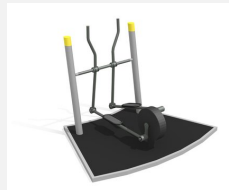

Engins d'entraînement compacts Entraînement outdoor attractif. Construction extrêmement solide avec roulements ne nécessitant que peu d'entretien. Mode d'emploi inclus. Construction extrêmement solide avec roulements ne nécessitant que peu d'entretien. Exécution en acier avec éléments en inox. Couleur selon charte.

aufschrauben

mit Bodenplatte

Création Denfit

Numéro de l'article SF.1113

Nom de l'article Bike

Age de jeu 14+

Protection de chute selon la norme SN EN 16630

Pièce la plus lourde 80 kg

Nombre de monteurs 2

Temps de montage 2 h

complet

Garantie pièces A vie

détachées

Spécial Certifié selon les normes fitness SN EN 16630 - non compatible place de jeux

Autres produits de ce groupe

SF.1111
RowSF.1112
Sport CrossfitSF.1311
RowSF.1312
Sport Crossfit